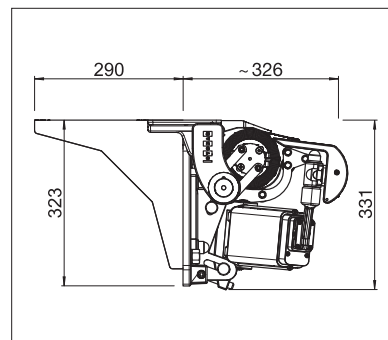

# JUMBO S2160/2

Braccio telescopico

- Ombreggiamento di grandi superfici fino a 90 m<sup>2</sup>
- Sporgenza massima di 500 cm
- Elevata stabilità e distribuzione flessibile delle piastre grazie alla barra portante a sezione quadra
- Tensione del telo elevata e costante, grazie alla tecnologia a braccio telescopico
- Migliore rapporto larghezza-sporgenza
- Il supporto laterale flottante per il rullo avvolgitore garantisce l'avvolgimento ottimale del telo
- Inclinazione della tenda regolabile da 5° a 22°
- Tettuccio protettivo disponibile come optional
- Il Volant optional fornisce un ombreggiamento supplementare, fungendo anche da schermo visivo per nascondere i bracci della tenda

min. 395 cm  
max. 1800 cm

min. 350 cm  
max. 500 cm

La classe di resistenza al vento può variare a seconda della versione e della dimensione.

Misure tecniche in millimetri

Montaggio a parete incl. tettuccio