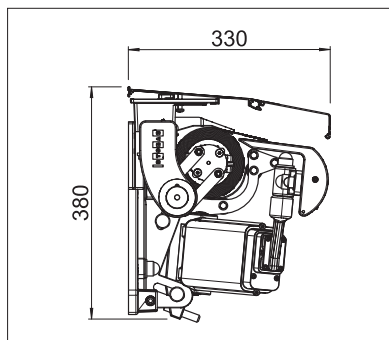

# JUMBO S2160/2

Braccio telescopico

- Ombreggiamento di grandi superfici fino a 90 m<sup>2</sup>
- Sporgenza massima di 500 cm
- Elevata stabilità e distribuzione flessibile delle piastre grazie alla barra portante a sezione quadra
- Tensione del telo elevata e costante, grazie alla tecnologia a braccio telescopico
- Migliore rapporto larghezza-sporgenza
- Il supporto laterale flottante per il rullo avvolgitore garantisce l'avvolgimento ottimale del telo
- Inclinazione della tenda regolabile da 5° a 22°
- Tettuccio protettivo disponibile come optional
- Il Volant optional fornisce un ombreggiamento supplementare, fungendo anche da schermo visivo per nascondere i bracci della tenda

min. 395 cm  
max. 1800 cm

min. 350 cm  
max. 500 cm

La classe di resistenza al vento può variare a seconda della versione e della dimensione.

Misure tecniche in millimetri

Montaggio a parete incl. tettuccio