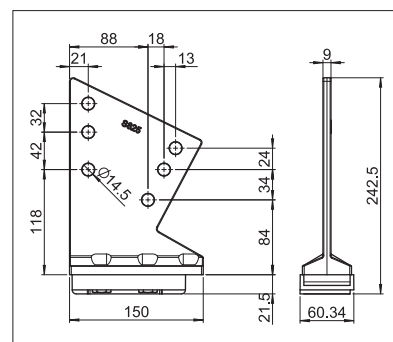

# IDEAL S4150

Profilo di chiusura parete

Frontalino provvisto di canalina

- Elegante tenda con braccio a snodo e tettuccio di protezione integrato
- Montaggio semplice e rapido
- Diverse possibilità di montaggio, a parete, a soffitto o su travi
- Angolo inclinazione:
  - Montaggio a parete 0°– 60°
  - Montaggio a soffitto 9°– 90°
  - Montaggio su travi 9°– 90°
- Ampia gamma di piastre
- Frontalino provvisto di canalina
- Il Volant optional fornisce un ombreggiamento supplementare, fungendo anche da schermo visivo per nascondere i bracci della tenda
- Il profilo di collegamento a parete optional impedisce l'infiltrazione dell'acqua piovana tra facciata e tenda

 min. 190 cm  
 max. 500 cm

 min. 160 cm  
 max. 250 cm

Misure tecniche in millimetri

Montaggio a parete

Montaggio a soffitto

Piastra per legno

EN 13561

REGISTRAZIONE  
NECESSARIA