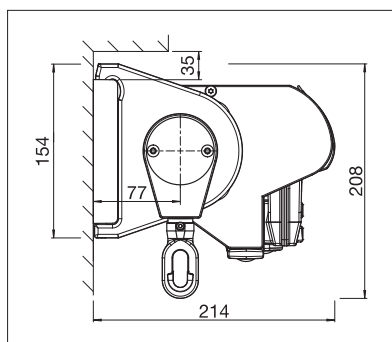

# IDEAL S4150

Profilo di chiusura parete

Frontalino provvisto di canalina

- Elegante tenda con braccio a snodo e tettuccio di protezione integrato
- Montaggio semplice e rapido
- Diverse possibilità di montaggio, a parete, a soffitto o su travi
- Angolo inclinazione:
  - Montaggio a parete 0°– 60°
  - Montaggio a soffitto 9°– 90°
  - Montaggio su travi 9°– 90°
- Ampia gamma di piastre
- Frontalino provvisto di canalina
- Il Volant optional fornisce un ombreggiamento supplementare, fungendo anche da schermo visivo per nascondere i bracci della tenda
- Il profilo di collegamento a parete optional impedisce l'infiltrazione dell'acqua piovana tra facciata e tenda

 min. 190 cm  
 max. 500 cm

 min. 160 cm  
 max. 250 cm

Misure tecniche in millimetri

Montaggio a parete

Montaggio a soffitto

Piastra per legno

EN 13561

REGISTRAZIONE  
NECESSARIA