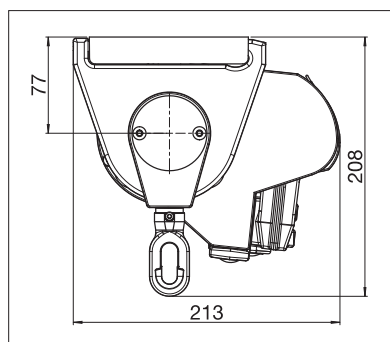

# IDEAL S4150

Profilo di chiusura parete

Frontalino provvisto di canalina

- Elegante tenda con braccio a snodo e tettuccio di protezione integrato
- Montaggio semplice e rapido
- Diverse possibilità di montaggio, a parete, a soffitto o su travi
- Angolo inclinazione:
  - Montaggio a parete 0°– 60°
  - Montaggio a soffitto 9°– 90°
  - Montaggio su travi 9°– 90°
- Ampia gamma di piastre
- Frontalino provvisto di canalina
- Il Volant optional fornisce un ombreggiamento supplementare, fungendo anche da schermo visivo per nascondere i bracci della tenda
- Il profilo di collegamento a parete optional impedisce l'infiltrazione dell'acqua piovana tra facciata e tenda

 min. 190 cm  
 max. 500 cm

 min. 160 cm  
 max. 250 cm

Misure tecniche in millimetri

Montaggio a parete

Montaggio a soffitto

Piastra per legno

EN 13561

REGISTRAZIONE  
NECESSARIA