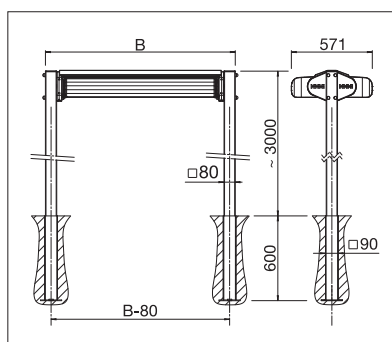

Volant-Plus

- Ampia superficie di ombreggiamento con due soli piantoni
- Tenda sinistra e destra protette in cassonetti separati
- I cassonetti sono disponibili a scelta nella versione tonda o quadra
- Superficie di ombreggiamento destra e sinistra regolabili individualmente
- Di norma non richiede omologazione edilizia
- Possibilità di ancoraggio dei piantoni mediante tubolari incassati da interrare o basamenti in cemento
- Montaggio semplice e rapido
- Sistema di illuminazione disponibile come optional
- Volant-Plus optional: tessuto in acrilico fino a massimo 120 cm e Soltis 86 / Soltis 92 fino a massimo 170 cm di altezza. Avvolgimento migliorato grazie al Floating-System (rullo basculante)
- Combinabile con pavimento autoportante modulare in alluminio STOBAG (I.S.L.A. Concept)

OS7000

min. 210 cm
max. 662 cm*

min. 300 cm
max. 700 cm

Altezza piantoni
~ 303 cm

* da 613 cm solo con motore

La classe di resistenza al vento può variare a seconda della versione e della dimensione.

Misure tecniche in millimetri