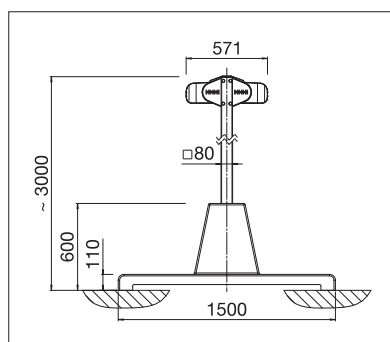

Con basamento in cemento