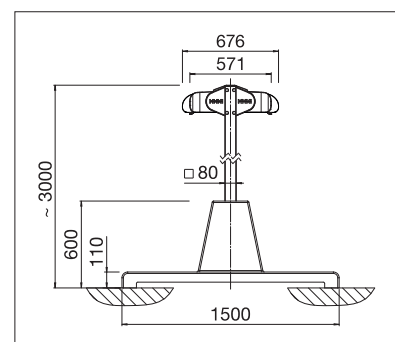

EN 13561

REGISTRAZIONE
NECESSARIA

COLOURS

Scoprite le molteplici possibilità offerte dalla gamma di colori della struttura.

FABRICS

Scegliete il tipo di tessuto ed il colore desiderato, dal nostro ampio campionario.

ELECTRICS

Più comfort grazie ai meccanismi automatizzati, ai sistemi di comando e di illuminazione.