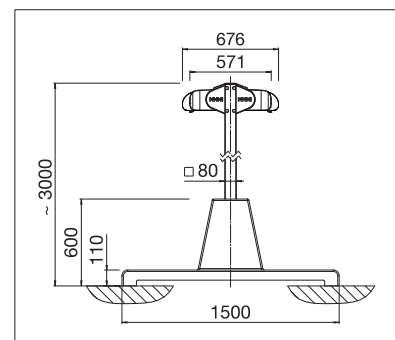

EN 13561

REGISTRAZIONE
NECESSARIA

COLORS

Scoprite le molteplici possibilità offerte dalla gamma di colori della struttura.

FABRICS

Scegliete il tipo di tessuto ed il colore desiderato, dal nostro ampio campionario.

ELECTRICS

Più comfort grazie ai meccanismi automatizzati, ai sistemi di comando e di illuminazione.