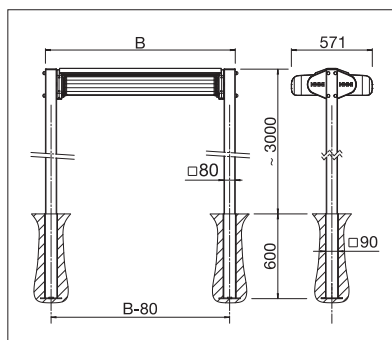

Volant-Plus

- Ampia superficie di ombreggiamento con due soli piantoni
- Tenda sinistra e destra protette in cassonetti separati
- I cassonetti sono disponibili a scelta nella versione tonda o quadra
- Superficie di ombreggiamento destra e sinistra regolabili individualmente
- Di norma non richiede omologazione edilizia
- Possibilità di ancoraggio dei piantoni mediante tubolari incassati da interrare o basamenti in cemento
- Montaggio semplice e rapido
- Sistema di illuminazione disponibile come optional
- Volant-Plus optional: tessuto in acrilico fino a massimo 120 cm e Soltis 86 / Soltis 92 fino a massimo 170 cm di altezza. Avvolgimento migliorato grazie al Floating-System (rullo basculante)
- Combinabile con pavimento autoportante modulare in alluminio STOBAG (I.S.L.A. Concept)

OS7000

min. 210 cm
max. 662 cm*

min. 300 cm
max. 700 cm

Altezza piantoni
~ 303 cm

* da 613 cm solo con motore

La classe di resistenza al vento può variare a seconda della versione e della dimensione.

Misure tecniche in millimetri