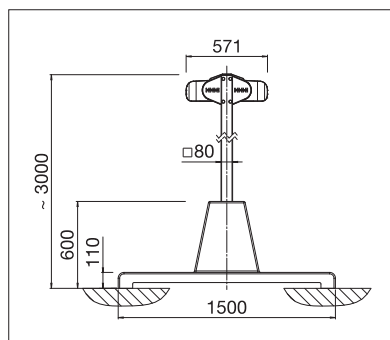

Con basamento in cemento