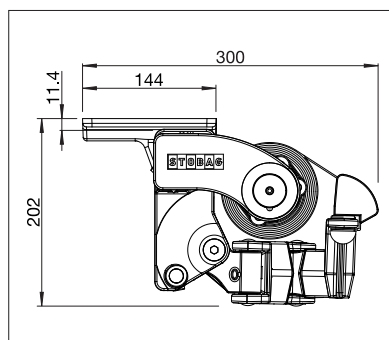

## AZUR SG2400

Montaggio a parete incl. tettuccio

Montaggio su legno

- Resistente tenda con barra portante a sezione quadra, economicamente conveniente
- Inclinazione della tenda regolabile da 1° a 60°
- Diverse possibilità di montaggio, a parete, a soffitto o su travi
- Posizione variabile delle piastre
- Possibilità di scegliere tra vari tipi di piastra
- Tettuccio protettivo disponibile come optional
- Il Volant optional fornisce un ombreggiamento supplementare, fungendo anche da schermo visivo per nascondere i bracci della tenda
- Design elegante e intramontabile

min. 180 cm  
max. 700 cm

min. 150 cm  
max. 300 cm

La classe di resistenza al vento può variare a seconda della versione e della dimensione.

Misure tecniche in millimetri

Montaggio a parete incl. tettuccio