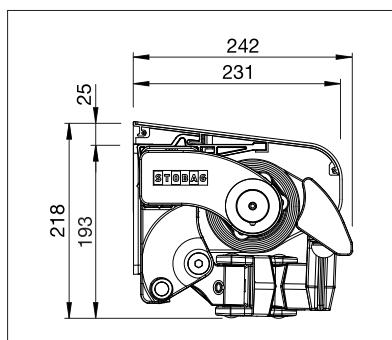

AZUR

BALCONE & TERRAZZO

**ROBUSTA TENDA CON BRACCIO A SNODO
CON BARRA PORTANTE A SEZIONE QUADRA.**

AZUR SG2400

Montaggio a parete incl. tettuccio

Montaggio su legno

- Resistente tenda con barra portante a sezione quadra, economicamente conveniente
- Inclinazione della tenda regolabile da 1° a 60°
- Diverse possibilità di montaggio, a parete, a soffitto o su travi
- Posizione variabile delle piastre
- Possibilità di scegliere tra vari tipi di piastra
- Tettuccio protettivo disponibile come optional
- Il Volant optional fornisce un ombreggiamento supplementare, fungendo anche da schermo visivo per nascondere i bracci della tenda
- Design elegante e intramontabile

min. 180 cm
max. 700 cm

min. 150 cm
max. 300 cm

La classe di resistenza al vento può variare a seconda della versione e della dimensione.

Misure tecniche in millimetri

Montaggio a parete incl. tettuccio

Montaggio a soffitto