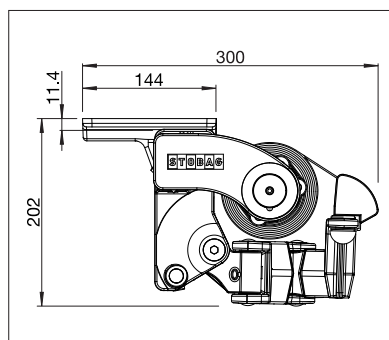

AZUR

BALCONE & TERRAZZO

**ROBUSTA TENDA CON BRACCIO A SNODO
CON BARRA PORTANTE A SEZIONE QUADRA.**

AZUR SG2400

Montaggio a parete incl. tettuccio

Montaggio su legno

- Resistente tenda con barra portante a sezione quadra, economicamente conveniente
- Inclinazione della tenda regolabile da 1° a 60°
- Diverse possibilità di montaggio, a parete, a soffitto o su travi
- Posizione variabile delle piastre
- Possibilità di scegliere tra vari tipi di piastra
- Tettuccio protettivo disponibile come optional
- Il Volant optional fornisce un ombreggiamento supplementare, fungendo anche da schermo visivo per nascondere i bracci della tenda
- Design elegante e intramontabile

min. 180 cm
max. 700 cm

min. 150 cm
max. 300 cm

La classe di resistenza al vento può variare a seconda della versione e della dimensione.

Misure tecniche in millimetri

Montaggio a parete incl. tettuccio

Montaggio a soffitto