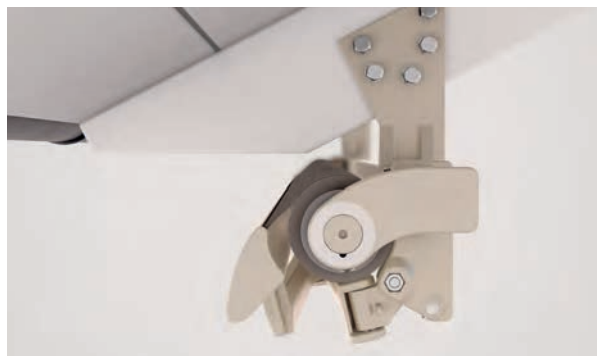

AZUR

BALCONE & TERRAZZO

**ROBUSTA TENDA CON BRACCIO A SNODO
CON BARRA PORTANTE A SEZIONE QUADRA.**

AZUR SG2400

Montaggio a parete incl. tettuccio

Montaggio su legno

- Resistente tenda con barra portante a sezione quadra, economicamente conveniente
- Inclinazione della tenda regolabile da 1° a 60°
- Diverse possibilità di montaggio, a parete, a soffitto o su travi
- Posizione variabile delle piastre
- Possibilità di scegliere tra vari tipi di piastra
- Tettuccio protettivo disponibile come optional
- Il Volant optional fornisce un ombreggiamento supplementare, fungendo anche da schermo visivo per nascondere i bracci della tenda
- Design elegante e intramontabile

min. 180 cm
max. 700 cm

min. 150 cm
max. 300 cm

La classe di resistenza al vento può variare a seconda della versione e della dimensione.

Misure tecniche in millimetri

Montaggio a parete incl. tettuccio

Montaggio a soffitto