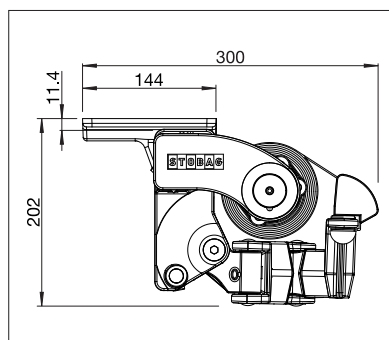

AZUR

BALCONE & TERRAZZO

**ROBUSTA TENDA CON BRACCIO A SNODO
CON BARRA PORTANTE A SEZIONE QUADRA**

AZUR SG2400

Montaggio a parete incl. tettuccio

Montaggio su legno

- Resistente tenda con barra portante a sezione quadra, economicamente conveniente
- Inclinazione della tenda regolabile da 1° a 60°
- Diverse possibilità di montaggio, a parete, a soffitto o su travi
- Posizione variabile delle piastre
- Possibilità di scegliere tra vari tipi di piastra
- Tettuccio protettivo disponibile come optional
- Il Volant optional fornisce un ombreggiamento supplementare, fungendo anche da schermo visivo per nascondere i bracci della tenda
- Design elegante e intramontabile

min. 180 cm
max. 700 cm

min. 150 cm
max. 300 cm

La classe di resistenza al vento può variare a seconda della versione e della dimensione.

Misure tecniche in millimetri

Montaggio a parete incl. tettuccio

Montaggio a soffitto