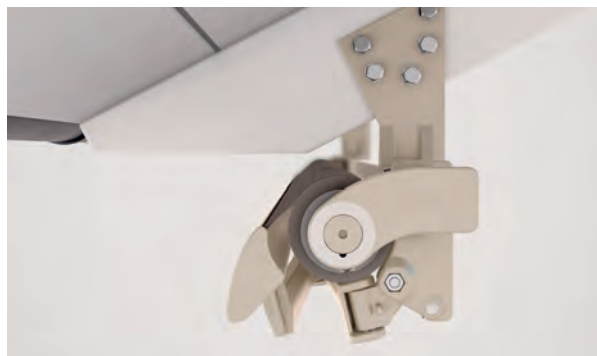

# AZUR

BALCONE & TERRAZZO

**ROBUSTA TENDA CON BRACCIO A SNODO  
CON BARRA PORTANTE A SEZIONE QUADRA**

## AZUR SG2400

Montaggio a parete incl. tettuccio

Montaggio su legno

- Resistente tenda con barra portante a sezione quadra, economicamente conveniente
- Inclinazione della tenda regolabile da 1° a 60°
- Diverse possibilità di montaggio, a parete, a soffitto o su travi
- Posizione variabile delle piastre
- Possibilità di scegliere tra vari tipi di piastra
- Tettuccio protettivo disponibile come optional
- Il Volant optional fornisce un ombreggiamento supplementare, fungendo anche da schermo visivo per nascondere i bracci della tenda
- Design elegante e intramontabile

min. 180 cm  
max. 700 cm

min. 150 cm  
max. 300 cm

La classe di resistenza al vento può variare a seconda della versione e della dimensione.

Misure tecniche in millimetri

Montaggio a parete incl. tettuccio