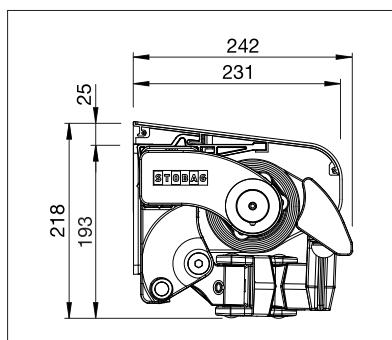

min. 180 cm  
max. 700 cm

min. 150 cm  
max. 300 cm

La classe di resistenza al vento può variare a seconda della versione e della dimensione.

Misure tecniche in millimetri

Montaggio a parete incl. tettuccio