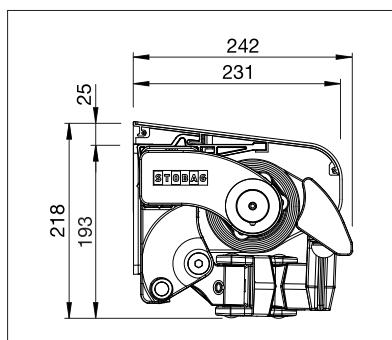

AZUR

BALCONE & TERRAZZO

**ROBUSTA TENDA CON BRACCIO A SNODO
CON BARRA PORTANTE A SEZIONE QUADRA**

AZUR SG2400

Montaggio a parete incl. tettuccio

Montaggio su legno

- Resistente tenda con barra portante a sezione quadra, economicamente conveniente
- Inclinazione della tenda regolabile da 1° a 60°
- Diverse possibilità di montaggio, a parete, a soffitto o su travi
- Posizione variabile delle piastre
- Possibilità di scegliere tra vari tipi di piastra
- Tettuccio protettivo disponibile come optional
- Il Volant optional fornisce un ombreggiamento supplementare, fungendo anche da schermo visivo per nascondere i bracci della tenda
- Design elegante e intramontabile

min. 180 cm
max. 700 cm

min. 150 cm
max. 300 cm

La classe di resistenza al vento può variare a seconda della versione e della dimensione.

Misure tecniche in millimetri

Montaggio a parete incl. tettuccio

Montaggio a soffitto