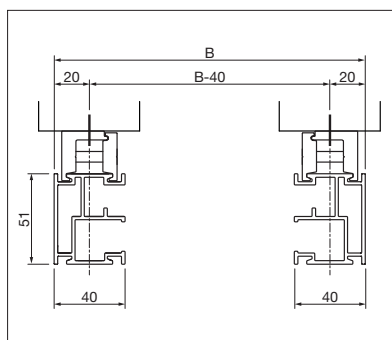

Cassonetto e frontalino abbinati, linee pulite

Possibilità di montaggio allineata all'esterno o retratta

reddot award 2018
winner

- Tenda sotto vetro con guida SIR
- Ideale in combinazione con NYON
- Applicabile anche ad altri tetti vetrati
- Struttura con montaggio semplice
- Il tessuto è protetto dalla pioggia e dalla neve grazie al montaggio sotto vetro
- Inclinazione da 0° a 25°
- Azionamento motore Somfy

PS2500

min. 190 cm
max. 600 cmmin. 100 cm
max. 450 cm

Misure tecniche in millimetri

Larghezza totale

Vista laterale

EN 13561

REGISTRAZIONE
NECESSARIA

COLORS