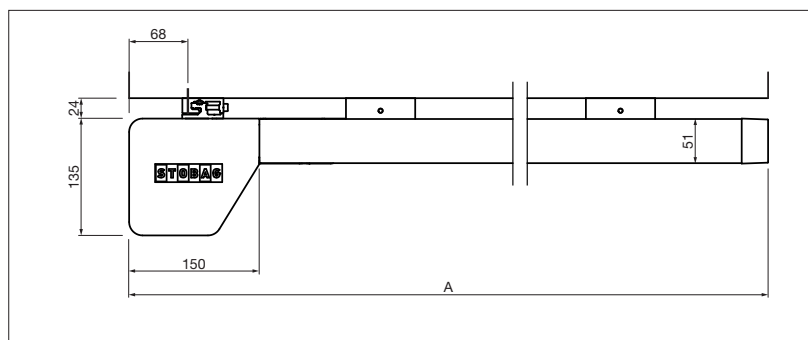

Cassonetto e frontalino abbinati, linee pulite

Possibilità di montaggio allineata all'esterno o retratta

reddot award 2018
winner

- Tenda sotto vetro con guida SIR
- Ideale in combinazione con NYON
- Applicabile anche ad altri tetti vetrati
- Struttura con montaggio semplice
- Il tessuto è protetto dalla pioggia e dalla neve grazie al montaggio sotto vetro
- Inclinazione da 0° a 25°
- Azionamento motore Somfy

PS2500

min. 190 cm
max. 600 cmmin. 100 cm
max. 450 cm

Misure tecniche in millimetri

Larghezza totale

Vista laterale

EN 13561

REGISTRAZIONE
NECESSARIA

COLORS