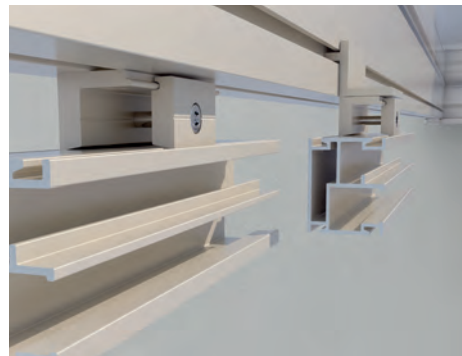

Cassonetto e frontalino abbinati, linee pulite

Possibilità di montaggio allineata all'esterno o retratta

reddot award 2018
winner

- Tenda sotto vetro con guida SIR
- Ideale in combinazione con NYON
- Applicabile anche ad altri tetti vetrati
- Struttura con montaggio semplice
- Il tessuto è protetto dalla pioggia e dalla neve grazie al montaggio sotto vetro
- Inclinazione da 0° a 25°
- Azionamento motore Somfy