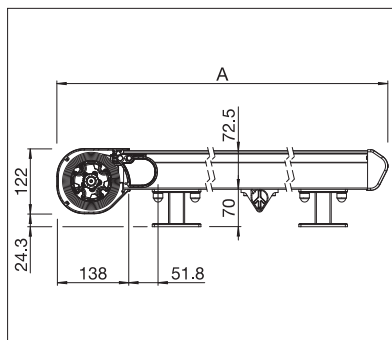

GIARDINI D'INVERNO & ATRI

**RAFFINATA TENDA PER GIARDINI D'INVERNO,
ANCHE PER PICCOLE SUPERFICI**

AIROMATIC PS4000 | PS4500

Staffa di fissaggio

PS4000 Guida a rullo

- Struttura con cassonetto autoportante
- Le ridotte dimensioni della struttura permettono il montaggio anche sulle finestre più piccole
- Tensione del telo elevata e costante in qualsiasi posizione
- Guida laterale con scanalatura di fissaggio integrata, per montaggio a piacimento delle piastre di fissaggio
- Montaggio semplice e flessibile grazie alle diverse staffe di fissaggio
- Montaggio in luce possibile grazie alle guide laterali
- Con guida a rullo che riduce l'attrito e l'usura (PS4000)

PS4000

min. 90 cm
max. 400 cm

min. 85 cm
max. 400 cm

PS4500

min. 90 cm
max. 550 cm

min. 80 cm
max. 600 cm

Misure tecniche in millimetri

PS4000