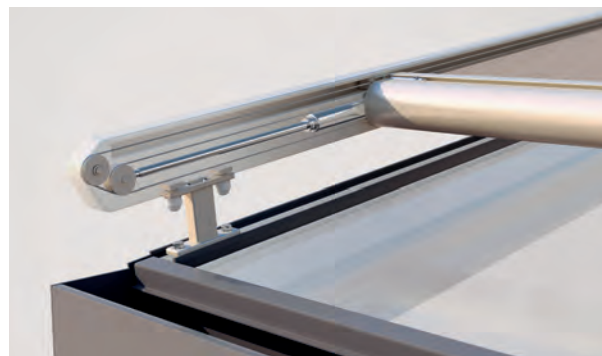

GIARDINI D'INVERNO & ATRI

**RAFFINATA TENDA PER GIARDINI D'INVERNO,
ANCHE PER PICCOLE SUPERFICI**

AIROMATIC PS4000 | PS4500

Staffa di fissaggio

PS4000 Guida a rullo

- Struttura con cassonetto autoportante
- Le ridotte dimensioni della struttura permettono il montaggio anche sulle finestre più piccole
- Tensione del telo elevata e costante in qualsiasi posizione
- Guida laterale con scanalatura di fissaggio integrata, per montaggio a piacimento delle piastre di fissaggio
- Montaggio semplice e flessibile grazie alle diverse staffe di fissaggio
- Montaggio in luce possibile grazie alle guide laterali
- Con guida a rullo che riduce l'attrito e l'usura (PS4000)

PS4000

min. 90 cm
max. 400 cm

min. 85 cm
max. 400 cm

PS4500

min. 90 cm
max. 550 cm

min. 80 cm
max. 600 cm

Misure tecniche in millimetri

PS4000