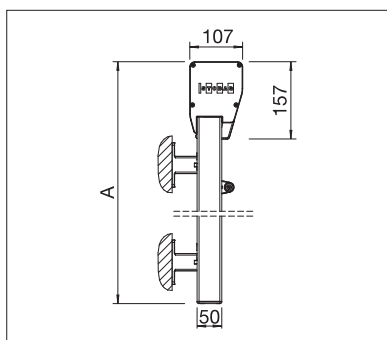

min. 40 cm  
max. 400 cm\*

min. 125 cm  
max. 350 cm\*

Bras de projection de longueur fixe de 50 cm

\*En fonction du tissu

Indication des mesures techniques en millimètres

Caisson arrondi déployé

Caisson carré rétracté