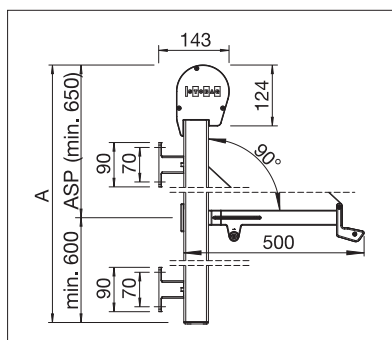

min. 40 cm  
max. 400 cm\*

min. 125 cm  
max. 350 cm\*

Bras de projection de longueur fixe de 50 cm

\*En fonction du tissu

Indication des mesures techniques en millimètres

Caisson arrondi déployé

Caisson carré rétracté