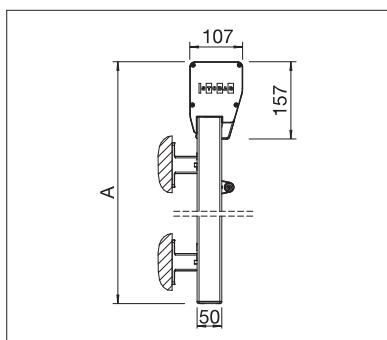

min. 40 cm  
max. 400 cm\*

min. 125 cm  
max. 350 cm\*

Bras de projection de longueur fixe de 50 cm

\*En fonction du tissu

Indication des mesures techniques en millimètres

Caisson arrondi déployé

Caisson carré rétracté