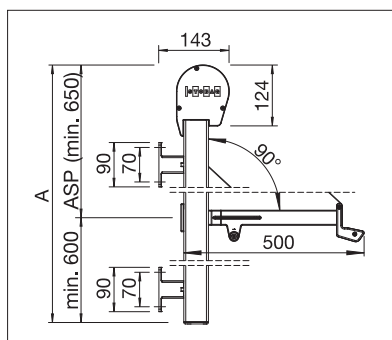

min. 40 cm  
max. 400 cm\*

min. 125 cm  
max. 350 cm\*

Bras de projection de longueur fixe de 50 cm

\*En fonction du tissu

Indication des mesures techniques en millimètres

Caisson arrondi déployé

Caisson carré rétracté