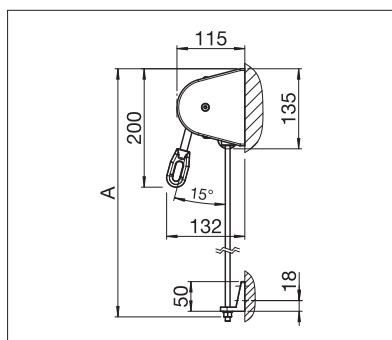

US3510

min. 40 cm
max. 400 cm

min. 40 cm
max. 250 cm

US3910

min. 40 cm
max. 450 cm

min. 40 cm
max. 400 cm*

*Guidage par câble-/Tiges jusqu'à max. 300 cm hauteur

Indication des mesures techniques en millimètres