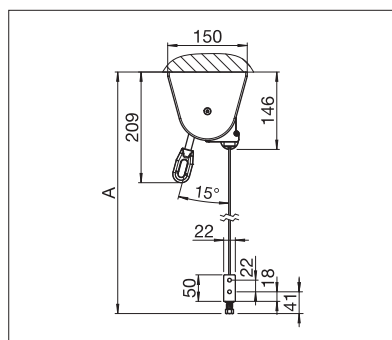

US3910 Montage sous dalle