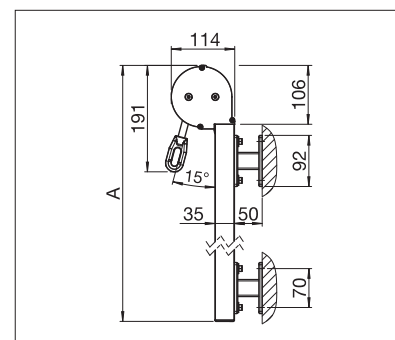

US3910 Montage mural apparent

ENREGISTREMENT
NÉCESSAIRE

COLORS

Découvrez les nombreuses possibilités dans le choix des coloris de châssis.

FABRICS

Faites votre choix dans une offre variée de tissus et de coloris.

ELECTRICS

Confort accru grâce à l'automatisation, aux systèmes de commande et aux solutions d'éclairage.