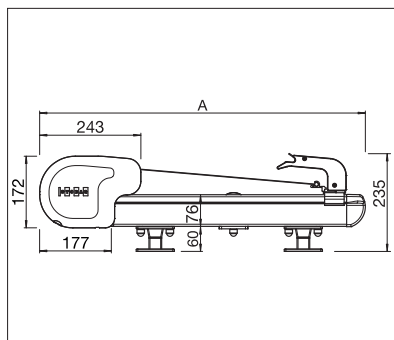

- Structure autoportante
- Protection en continu jusqu'à 7 m de largeur
- Tension optimale de la toile grâce aux pistons à gaz intégrés
- Fermeture latérale élégante
- Les câbles / connecteurs sont intégrés dans le cache latéral
- Montage simple et flexible grâce aux divers supports de fixation sur le jardin d'hiver
- Les coulisses peuvent être déplacées en continu jusqu'à 100 cm vers l'intérieur
- Mécanisme d'éjection breveté: avancée supplémentaire pouvant se déployer jusqu'à max. 140 cm pour un ombrage optimal de la façade avant (PS6100)

PS6000

min. 100 cm
max. 700 cm

min. 110 cm
max. 700 cm

PS6100 PLUS

min. 100 cm
max. 700 cm

min. 185 cm
max. 700 cm

Indication des mesures techniques en millimètres

PS6000 Vue latérale