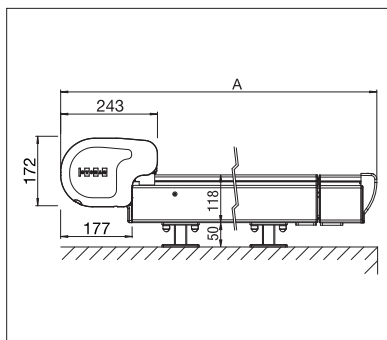

- Structure autoportante
- Protection en continu jusqu'à 7 m de largeur
- Tension optimale de la toile grâce aux pistons à gaz intégrés
- Fermeture latérale élégante
- Les câbles / connecteurs sont intégrés dans le cache latéral
- Montage simple et flexible grâce aux divers supports de fixation sur le jardin d'hiver
- Les coulisses peuvent être déplacées en continu jusqu'à 100 cm vers l'intérieur
- Mécanisme d'éjection breveté: avancée supplémentaire pouvant se déployer jusqu'à max. 140 cm pour un ombrage optimal de la façade avant (PS6100)

PS6000

min. 100 cm
max. 700 cm

min. 110 cm
max. 700 cm

PS6100 PLUS

min. 100 cm
max. 700 cm

min. 185 cm
max. 700 cm

Indication des mesures techniques en millimètres

PS6000 Vue latérale