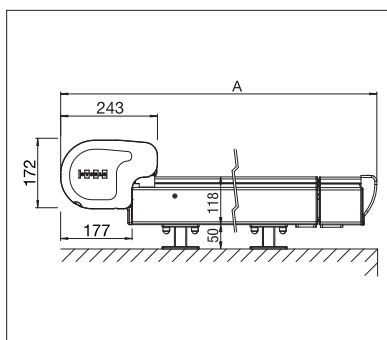

- Structure autoportante
- Protection en continu jusqu'à 7 m de largeur
- Tension élevée de la toile grâce aux pistons à gaz intégrés
- Fermeture latérale élégante
- Les câbles / connecteurs sont intégrés dans le cache latéral
- Montage simple et flexible grâce aux divers supports de fixation sur le jardin d'hiver
- Les coulisses peuvent être déplacées en continu jusqu'à 100 cm vers l'intérieur
- Mécanisme d'éjection breveté: avancée supplémentaire pouvant se déployer jusqu'à max. 140 cm pour un ombrage optimal de la façade avant (PS6100)

PS6000

min. 100 cm
max. 600/700 cmmin. 110 cm
max. 600/700 cm

PS6100 PLUS

min. 100 cm
max. 600/700 cmmin. 185 cm
max. 600/700 cm

Indication des mesures techniques en millimètres

PS6000 Vue latérale

PS6100 Vue latérale