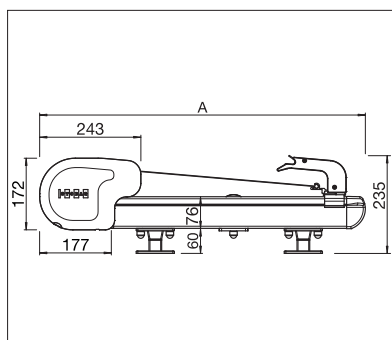

- Structure autoportante
- Protection en continu jusqu'à 7 m de largeur
- Tension élevée de la toile grâce aux pistons à gaz intégrés
- Fermeture latérale élégante
- Les câbles / connecteurs sont intégrés dans le cache latéral
- Montage simple et flexible grâce aux divers supports de fixation sur le jardin d'hiver
- Les coulisses peuvent être déplacées en continu jusqu'à 100 cm vers l'intérieur
- Mécanisme d'éjection breveté: avancée supplémentaire pouvant se déployer jusqu'à max. 140 cm pour un ombrage optimal de la façade avant (PS6100)

PS6000

min. 100 cm
max. 600/700 cmmin. 110 cm
max. 600/700 cm

PS6100 PLUS

min. 100 cm
max. 600/700 cmmin. 185 cm
max. 600/700 cm

Indication des mesures techniques en millimètres

PS6000 Vue latérale

PS6100 Vue latérale