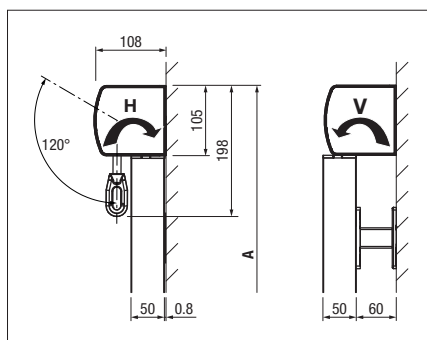

min. 40 cm  
max. 500 cm

min. 40 cm  
max. 400 cm\*

\*Avec guidage par câble/tige, hauteur max. de 300 cm.  
Avec coulisse, hauteur max. de 400 cm.

Indication des mesures techniques en millimètres

Montage mural directement avec coulisse monobloc