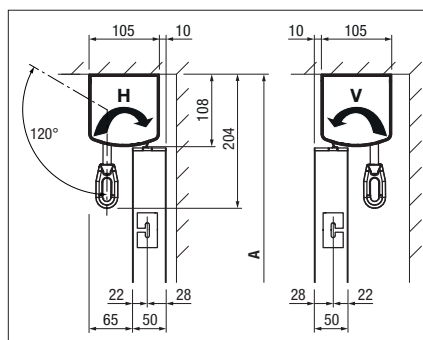

min. 40 cm  
max. 500 cm

min. 40 cm  
max. 400 cm\*

\*Avec guidage par câble/tige, hauteur max. de 300 cm.  
Avec coulisse, hauteur max. de 400 cm.

Indication des mesures techniques en millimètres

Montage mural directement avec coulisse monobloc