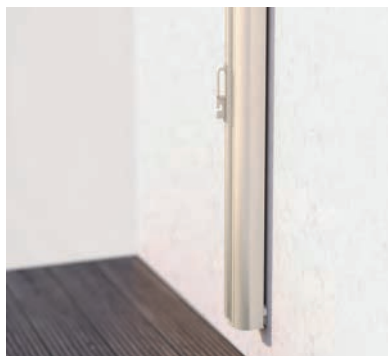

SIRO

BALCON & TERRASSE

**STORE LATÉRAL UTILISABLE EN TANT
QUE PROTECTION CONTRE LES REGARDS
INDISCRETS ET LE VENT.**

SIRO SR6000 FLEX

Système de suspension

Support mural

SR6000 FLEX

- Store latéral utilisable en tant que protection contre les regards indiscrets ou le vent
- Le dispositif à ressort intégré assure une tension élevée de la toile
- Plusieurs possibilités de montage avec un support mural, une douille de sol ou un montant
- Caisson à suspendre pour divers usages

Hauteur du caisson

↑	min.	120 cm
	max.	200 cm

Développement

↔	min.	100 cm
	max.	400 cm

Indication des mesures techniques en millimètres

Montage mural / montage sous dalle

Montant à noyer dans le sol

Montant à visser