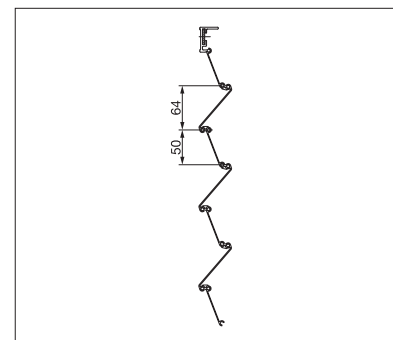

# SECURE FL1000

Lames larges

Bombée

Etroites

- Tablier massif en aluminium avec épaisseur de paroi de 1.2–1.5 mm
- Verrouillage automatique du tablier dans n'importe quelle position grâce à l'entraînement par chaîne latérale
- Chaque situation de montage est possible grâce aux trois largeurs de lamelles
- La lame finale n'offre aucune surface d'attaque en mode fermé
- Peut aussi servir de protection contre les balles qui pourraient endommager les vitres

 min. 50 cm  
max. 350 cm

 min. 50 cm  
max. 300 cm

Indication des mesures techniques en millimètres

Lames larges

Bombée

Etroites

ENREGISTREMENT  
NÉCESSAIRE