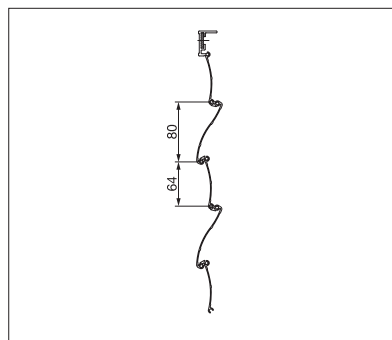

# SECURE FL1000

Lames larges

Bombée

Etroites

- Tablier massif en aluminium avec épaisseur de paroi de 1.2–1.5 mm
- Verrouillage automatique du tablier dans n'importe quelle position grâce à l'entraînement par chaîne latérale
- Chaque situation de montage est possible grâce aux trois largeurs de lamelles
- La lame finale n'offre aucune surface d'attaque en mode fermé
- Peut aussi servir de protection contre les balles qui pourraient endommager les vitres

 min. 50 cm  
max. 350 cm

 min. 50 cm  
max. 300 cm

Indication des mesures techniques en millimètres

Lames larges

Bombée

Etroites

ENREGISTREMENT  
NÉCESSAIRE