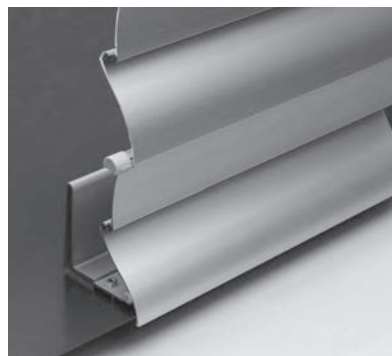

FENETRE & FAÇADE

**VOLET PLIANT DE SÉCURITÉ ROBUSTE EN ALUMINIUM RÉSISTANT AUX CHOCS.**

# SECURE FL1000

Lames larges

Bombée

Etroites

- Tablier massif en aluminium avec épaisseur de paroi de 1.2–1.5 mm
- Verrouillage automatique du tablier dans n'importe quelle position grâce à l'entraînement par chaîne latérale
- Chaque situation de montage est possible grâce aux trois largeurs de lamelles
- La lame finale n'offre aucune surface d'attaque en mode fermé
- Peut aussi servir de protection contre les balles qui pourraient endommager les vitres

 min. 50 cm  
max. 350 cm

 min. 50 cm  
max. 300 cm

Indication des mesures techniques en millimètres

Lames larges

Bombée

Etroites

ENREGISTREMENT  
NÉCESSAIRE