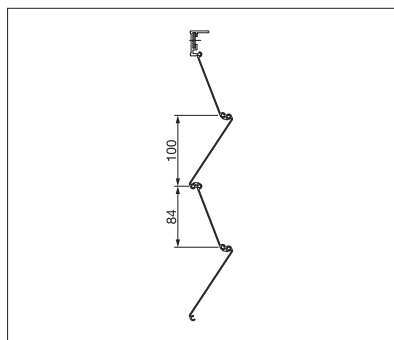

# SECURE FL1000

Lames larges

Bombée

Etroites

- Tablier massif en aluminium avec épaisseur de paroi de 1.2–1.5 mm
- Verrouillage automatique du tablier dans n'importe quelle position grâce à l'entraînement par chaîne latérale
- Chaque situation de montage est possible grâce aux trois largeurs de lamelles
- La lame finale n'offre aucune surface d'attaque en mode fermé
- Peut aussi servir de protection contre les balles qui pourraient endommager les vitres

 min. 50 cm  
max. 350 cm

 min. 50 cm  
max. 300 cm

Indication des mesures techniques en millimètres

Lames larges

Bombée

Etroites

ENREGISTREMENT  
NÉCESSAIRE