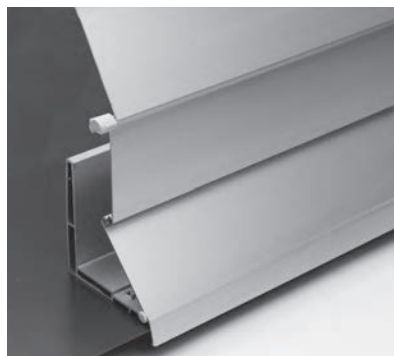

FENETRE & FAÇADE

**VOLET PLIANT DE SÉCURITÉ ROBUSTE EN ALUMINIUM RÉSISTANT AUX CHOCS.**

# SECURE FL1000

Lames larges

Bombée

Etroites

- Tablier massif en aluminium avec épaisseur de paroi de 1.2–1.5 mm
- Verrouillage automatique du tablier dans n'importe quelle position grâce à l'entraînement par chaîne latérale
- Chaque situation de montage est possible grâce aux trois largeurs de lamelles
- La lame finale n'offre aucune surface d'attaque en mode fermé
- Peut aussi servir de protection contre les balles qui pourraient endommager les vitres