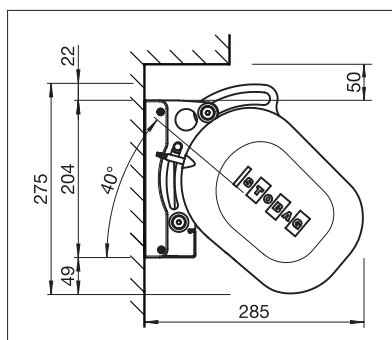

## RESOBOX BX8000

Raccord de caissons breveté

Volant-Plus

Cache tube d'enroulement

- Store à caisson pour grandes terrasses jusqu'à 18 m de largeur totale et 4 m d'avancée
- Le système de raccord de caissons modulaire breveté assure une stabilité maximale
- Positionnement flexible des consoles
- Inclinaison du store réglable de 0° à 40°
- Bras articulés élégants et très robustes
- Profilé de recouvrement en option pour dissimuler le tube d'enroulement
- Volant-Plus optionnel: toile acrylique jusqu'à max. 120 cm et Soltis 86/Soltis 92 jusqu'à max. 170 cm de hauteur. Enroulement amélioré grâce au système Floating (tube d'enroulement flottant)

min. 200 cm  
max. 1800 cm\*

min. 150 cm  
max. 400 cm

\* avec Volant-Plus jusqu'à max. 1400 cm de large; plus de 700 cm, en deux parties

La classe de résistance au vent peut varier en fonction du modèle et des dimensions.

Indication des mesures techniques en millimètres

Montage en façade

Montage sous dalle

EN 13561

ENREGISTREMENT  
NÉCESSAIRE