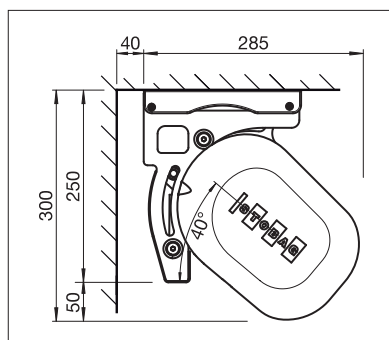

## RESOBOX BX8000

Raccord de caissons breveté

Volant-Plus

Cache tube d'enroulement

- Store à caisson pour grandes terrasses jusqu'à 18 m de largeur totale et 4 m d'avancée
- Le système de raccord de caissons modulaire breveté assure une stabilité maximale
- Positionnement flexible des consoles
- Inclinaison du store réglable de 0° à 40°
- Bras articulés élégants et très robustes
- Profilé de recouvrement en option pour dissimuler le tube d'enroulement
- Volant-Plus optionnel: toile acrylique jusqu'à max. 120 cm et Soltis 86/Soltis 92 jusqu'à max. 170 cm de hauteur. Enroulement amélioré grâce au système Floating (tube d'enroulement flottant)

min. 200 cm  
max. 1800 cm\*

min. 150 cm  
max. 400 cm

\* avec Volant-Plus jusqu'à max. 1400 cm de large; plus de 700 cm, en deux parties

La classe de résistance au vent peut varier en fonction du modèle et des dimensions.

Indication des mesures techniques en millimètres

Montage en façade

Montage sous dalle

EN 13561

ENREGISTREMENT  
NÉCESSAIRE