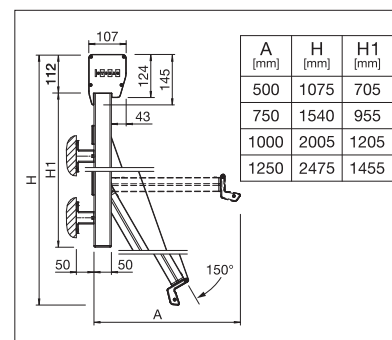

FENETRE & FAÇADE

**STORE À PROJECTION AVEC ANGLE DE CHUTE
AU CHOIX ENTRE 0° ET 170°**

METRO S3110 | FS4200 BOX

FS4200 Caisson carré ou arrondi

S3110 Sans caisson

FS4200 Accouplement d'installation

- Angle de chute jusqu'à 90° ou 170° (FS4200 150°)
- Store élégant pour montage en façade et sous dalle
- Bras latéraux pour montage en embrasure et en façade (S3110)
- Possibilité de déplacement latéral des bras à projection (S3110)
- Protection solaire variable sans sentiment d'isolement
- Création d'une atmosphère agréablement chaude par la combinaison de la lumière solaire et du coloris de toile
- Commande manuelle de l'intérieur par traversée murale et plaque articulée avec treuil (FS4200)
- Possibilité d'accouplement de 2 installations max. (FS4200)
- Caisson de protection autoportant carré ou arrondi, au choix (FS4200)

S3110

	min.	50 cm
	max.	450 cm
	min.	50 cm
	max.	175 cm

FS4200 BOX

	min.	40 cm
	max.	450 cm
	min.	50 cm
	max.	125 cm

Indication des mesures techniques en millimètres

S3110 Montage en façade

FS4200 Caisson arrondi