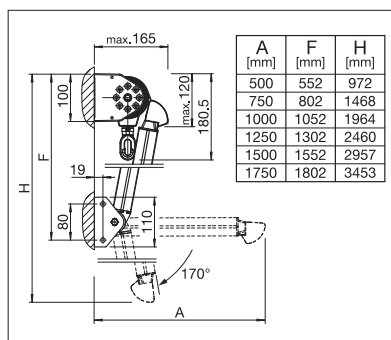

FENETRE & FAÇADE

**STORE À PROJECTION AVEC ANGLE DE CHUTE
AU CHOIX ENTRE 0° ET 170°**

METRO S3110 | FS4200 BOX

FS4200 Caisson carré ou arrondi

S3110 Sans caisson

FS4200 Accouplement d'installation

- Angle de chute jusqu'à 90° ou 170° (FS4200 150°)
- Store élégant pour montage en façade et sous dalle
- Bras latéraux pour montage en embrasure et en façade (S3110)
- Possibilité de déplacement latéral des bras à projection (S3110)
- Protection solaire variable sans sentiment d'isolement
- Création d'une atmosphère agréablement chaude par la combinaison de la lumière solaire et du coloris de toile
- Commande manuelle de l'intérieur par traversée murale et plaque articulée avec treuil (FS4200)
- Possibilité d'accouplement de 2 installations max. (FS4200)
- Caisson de protection autoportant carré ou arrondi, au choix (FS4200)

S3110

	min.	50 cm
	max.	450 cm
	min.	50 cm
	max.	175 cm

FS4200 BOX

	min.	40 cm
	max.	450 cm
	min.	50 cm
	max.	125 cm

Indication des mesures techniques en millimètres

S3110 Montage en façade

FS4200 Caisson arrondi