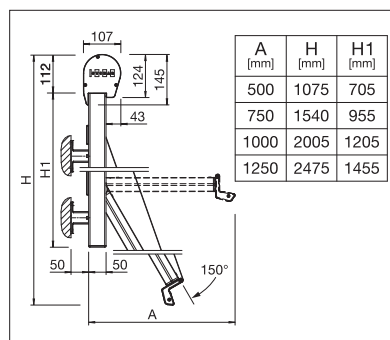

FENETRE & FAÇADE

**STORE À PROJECTION AVEC ANGLE DE CHUTE
AU CHOIX ENTRE 0° ET 170°**

METRO S3110 | FS4200 BOX

FS4200 Caisson carré ou arrondi

S3110 Sans caisson

FS4200 Accouplement d'installation

- Angle de chute jusqu'à 90° ou 170° (FS4200 150°)
- Store élégant pour montage en façade et sous dalle
- Bras latéraux pour montage en embrasure et en façade (S3110)
- Possibilité de déplacement latéral des bras à projection (S3110)
- Protection solaire variable sans sentiment d'isolement
- Création d'une atmosphère agréablement chaude par la combinaison de la lumière solaire et du coloris de toile
- Commande manuelle de l'intérieur par traversée murale et plaque articulée avec treuil (FS4200)
- Possibilité d'accouplement de 2 installations max. (FS4200)
- Caisson de protection autoportant carré ou arrondi, au choix (FS4200)

S3110

	min.	50 cm
	max.	450 cm
	min.	50 cm
	max.	175 cm

FS4200 BOX

	min.	40 cm
	max.	450 cm
	min.	50 cm
	max.	125 cm

Indication des mesures techniques en millimètres

S3110 Montage en façade

FS4200 Caisson arrondi