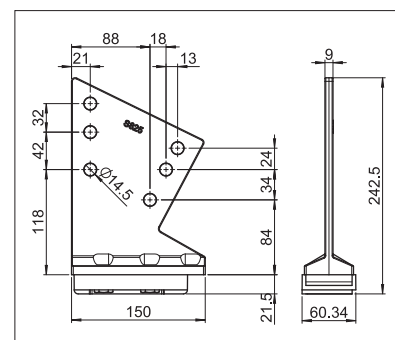

# IDEAL S4150

Profilé de finition pour façade

Barre de charge équipée d'une gouttière

- Store élégant avec toit de protection intégré
- Montage simple et rapide
- Plusieurs possibilités de montage en façade, sous dalle ou sur chevrons
- Angle de chute pour:
  - montage mural 0°– 60°
  - montage sous dalle 9°– 90°
  - montage sur chevron de toit 9°– 90°
- Grand choix de consoles
- Barre de charge équipée d'une gouttière
- Le volant optionnel assure une ombre supplémentaire et dissimule visuellement les bras du store
- Le profil de raccordement mural optionnel empêche l'infiltration de la pluie entre la façade et le store

 min. 190 cm  
 max. 500 cm

 min. 160 cm  
 max. 250 cm

Indication des mesures techniques en millimètres

Montage en façade

Montage sous dalle

Support pour chevrons

EN 13561

ENREGISTREMENT  
NÉCESSAIRE