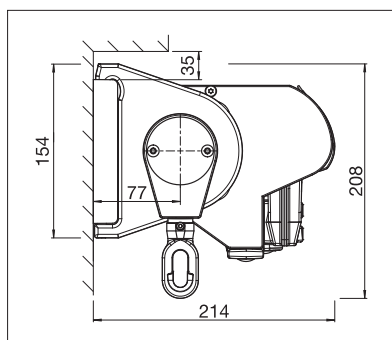

# IDEAL S4150

Profilé de finition pour façade

Barre de charge équipée d'une gouttière

- Store élégant avec toit de protection intégré
- Montage simple et rapide
- Plusieurs possibilités de montage en façade, sous dalle ou sur chevrons
- Angle de chute pour:
  - montage mural 0°– 60°
  - montage sous dalle 9°– 90°
  - montage sur chevron de toit 9°– 90°
- Grand choix de consoles
- Barre de charge équipée d'une gouttière
- Le volant optionnel assure une ombre supplémentaire et dissimule visuellement les bras du store
- Le profil de raccordement mural optionnel empêche l'infiltration de la pluie entre la façade et le store

 min. 190 cm  
 max. 500 cm

 min. 160 cm  
 max. 250 cm

Indication des mesures techniques en millimètres

Montage en façade

Montage sous dalle

Support pour chevrons

EN 13561

ENREGISTREMENT  
NÉCESSAIRE