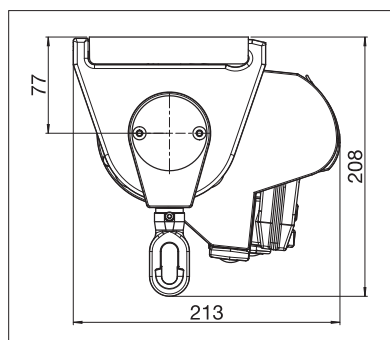

# IDEAL S4150

Profilé de finition pour façade

Barre de charge équipée d'une gouttière

- Store élégant avec toit de protection intégré
- Montage simple et rapide
- Plusieurs possibilités de montage en façade, sous dalle ou sur chevrons
- Angle de chute pour:
  - montage mural 0°– 60°
  - montage sous dalle 9°– 90°
  - montage sur chevron de toit 9°– 90°
- Grand choix de consoles
- Barre de charge équipée d'une gouttière
- Le volant optionnel assure une ombre supplémentaire et dissimule visuellement les bras du store
- Le profil de raccordement mural optionnel empêche l'infiltration de la pluie entre la façade et le store

 min. 190 cm  
 max. 500 cm

 min. 160 cm  
 max. 250 cm

Indication des mesures techniques en millimètres

Montage en façade

Montage sous dalle

Support pour chevrons

EN 13561

ENREGISTREMENT  
NÉCESSAIRE