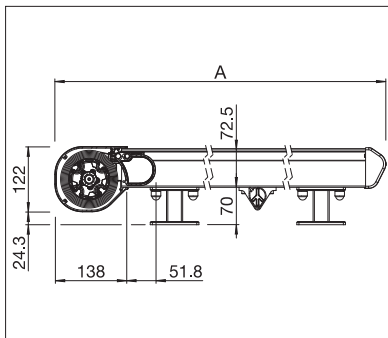

PS4000

	min. 90 cm max. 400 cm
	min. 85 cm max. 400 cm

PS4500

	min. 90 cm max. 550 cm
	min. 80 cm max. 600 cm

Technical dimensions in millimetres

PS4000

PS4500

EN 13561