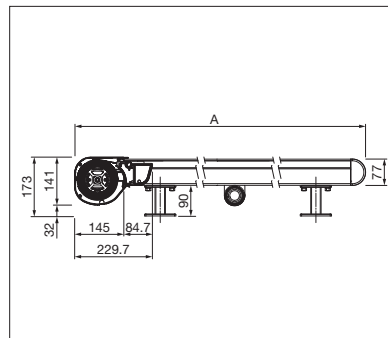

PS4000

	min. 90 cm max. 400 cm
	min. 85 cm max. 400 cm

PS4500

	min. 90 cm max. 550 cm
	min. 80 cm max. 600 cm

Technical dimensions in millimetres

PS4000

PS4500

EN 13561