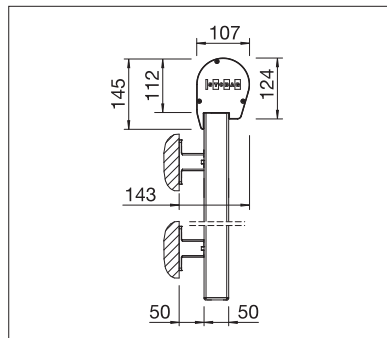

## S4110

	min. 40 cm max. 500 cm
	min. 40 cm max. 400 cm*

\*mit Drahtseil-/Stangenführung bis max. 300 cm Höhe

## VS4300 LIGHT

	min. 40 cm max. 500 cm
	min. 40 cm max. 350 cm*

\*ab 401 cm Breite max. 225 cm Höhe

Technische Massangaben in Millimeter

S4110 Deckenmontage mit Drahtseilführung

VS4300 Wandmontage mit rundem Kasten und Führungsprofil