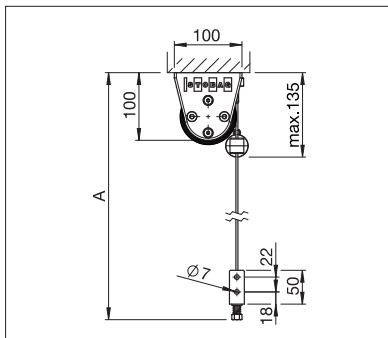

## S4110

	min. 40 cm max. 500 cm
	min. 40 cm max. 400 cm*

\*mit Drahtseil-/Stangenführung bis max. 300 cm Höhe

## VS4300 LIGHT

	min. 40 cm max. 500 cm
	min. 40 cm max. 350 cm*

\*ab 401 cm Breite max. 225 cm Höhe

Technische Massangaben in Millimeter

S4110 Deckenmontage mit Drahtseilführung

VS4300 Wandmontage mit rundem Kasten und Führungsprofil