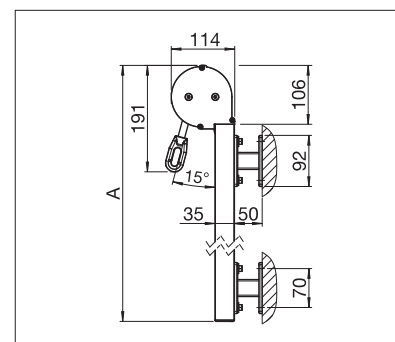

US3910 Aufgesetzte Wandmontage

REGISTRIERUNG
ERFORDERLICH

COLORS

Entdecken Sie die vielfältigen Möglichkeiten bei der Auswahl der Gestellfarben.

FABRICS

Wählen Sie aus einem reichhaltigen Angebot von Stoffen und Farben.

ELECTRICS

Mehr Komfort durch die Automatisierung, Steuerungs- und Beleuchtungssysteme.

Mehr Informationen auf www.stobag.com