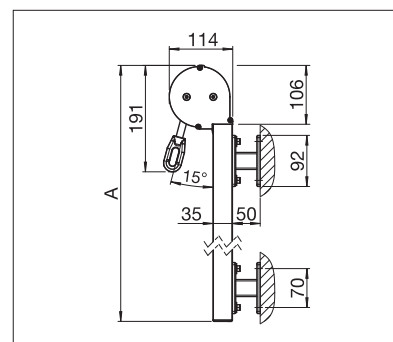

US3910 Aufgesetzte Wandmontage

REGISTRIERUNG
ERFORDERLICH

COLORS

Entdecken Sie die vielfältigen Möglichkeiten bei der Auswahl der Gestellfarben.

FABRICS

Wählen Sie aus einem reichhaltigen Angebot von Stoffen und Farben.

ELECTRICS

Mehr Komfort durch die Automatisierung, Steuerungs- und Beleuchtungssysteme.

Mehr Informationen auf www.stobag.com