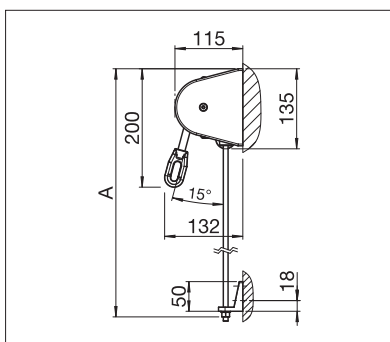

US3510

	min. 40 cm max. 400 cm
	min. 40 cm max. 250 cm

US3910

	min. 40 cm max. 450 cm
	min. 40 cm max. 400 cm*

*Drahtseil-/Stangenführung bis max. 300 cm Höhe

Technische Massangaben in Millimeter

US3510 Wandmontage