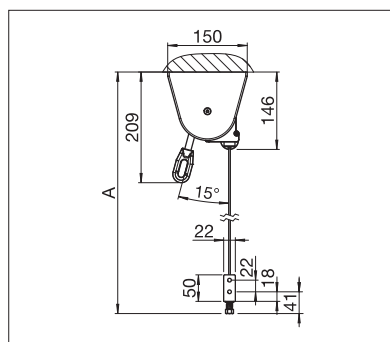

US3510

	min. 40 cm max. 400 cm
	min. 40 cm max. 250 cm

US3910

	min. 40 cm max. 450 cm
	min. 40 cm max. 400 cm*

*Drahtseil-/Stangenführung bis max. 300 cm Höhe

Technische Massangaben in Millimeter

US3510 Wandmontage