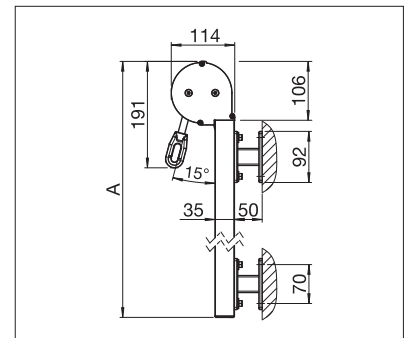

US3910 Aufgesetzte Wandmontage

EN 13561

REGISTRIERUNG
ERFORDERLICH

COLOURS

Entdecken Sie die vielfältigen Möglichkeiten bei der Auswahl der Gestellfarben.

FABRICS

Wählen Sie aus einem reichhaltigen Angebot von Stoffen und Farben.

ELECTRICS

Mehr Komfort durch die Automatisierung, Steuerungs- und Beleuchtungssysteme.

Mehr Informationen auf www.stobag.com

STOBAG