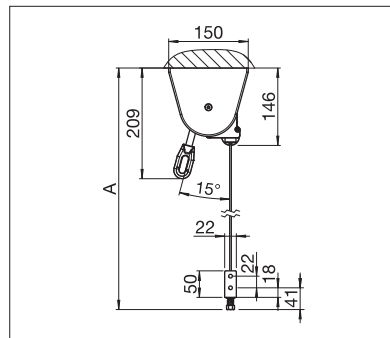

US3910 Deckenmontage