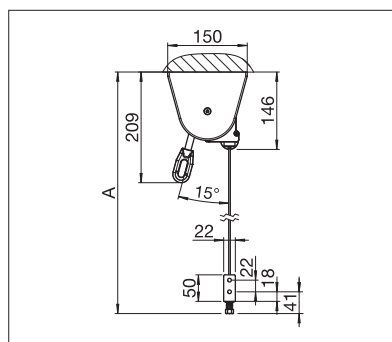

US3910 Deckenmontage