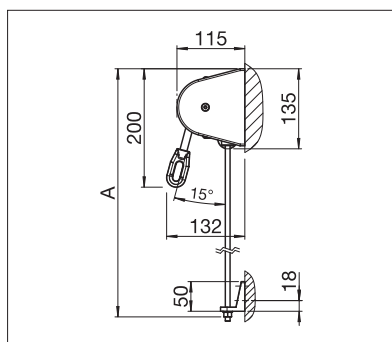

## US3510

|  |                           |
|--|---------------------------|
|  | min. 40 cm<br>max. 400 cm |
|  | min. 40 cm<br>max. 250 cm |

## US3910

|  |                            |
|--|----------------------------|
|  | min. 40 cm<br>max. 450 cm  |
|  | min. 40 cm<br>max. 400 cm* |

\*Drahtseil-/Stangenführung bis max. 300 cm Höhe

Technische Massangaben in Millimeter