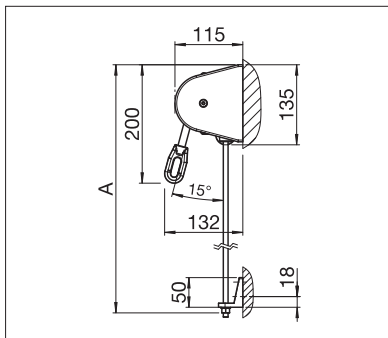

US3510

min. 40 cm
max. 400 cm

min. 40 cm
max. 250 cm

US3910

min. 40 cm
max. 450 cm

min. 40 cm
max. 400 cm*

*Drahtseil-/Stangenführung
bis max. 300 cm Höhe

Technische Massangaben in Millimeter