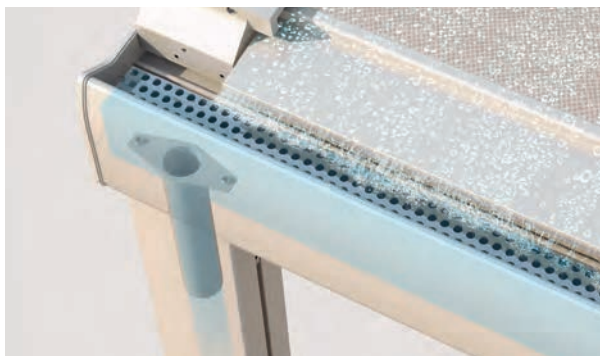

Optionen:

- Dimmbare LED-Beleuchtung
- Seiten- /Frontbeschattung
- Seiten- /Frontverglasung

GP5100 | GP5110

Querbalken ganz vorne mit integriertem Wasserkanal

min. 160 cm
max. 1986 cm

min. 150 cm
max. 500 cm*

Durchgangshöhe
max. 300 cm

*GP5100 bis 400 cm

Je nach Ausführung und Dimension kann die Windwiderstandsklasse variieren.

Technische Massangaben in Millimeter

GP500 Beschattung

GP5100 | GP5110 Querbalken ganz vorne mit integriertem Wasserkanal

REGISTRIERUNG ERFORDERLICH

EN 13561

Wasserablauf durch Stütze integriert

Seiten- / Frontbeschattung

GP5200 | GP5210

Querbalken zurückversetzt mit Wasserkanal

min. 160 cm
max. 1986 cm

min. 150 cm
max. 600 cm*

Durchgangshöhe
max. 300 cm

*GP5200 bis 500 cm

Je nach Ausführung und Dimension
kann die Windwiderstandsklasse variieren.

GP5300 | GP5310

Querbalken zurückversetzt ohne Wasserkanal

min. 160 cm
max. 1986 cm

min. 150 cm
max. 600 cm*