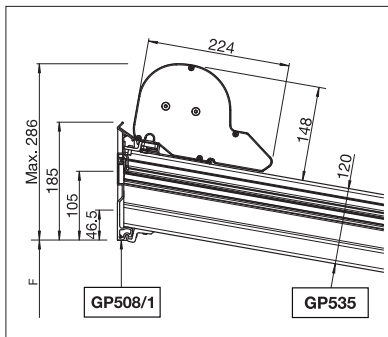

Optionen:

- Dimmbare LED-Beleuchtung
- Seiten- /Frontbeschattung
- Seiten- /Frontverglasung

GP5100 | GP5110

Querbalken ganz vorne mit integriertem Wasserkanal

min. 160 cm
max. 1986 cm

min. 150 cm
max. 500 cm*

Durchgangshöhe
max. 300 cm

*GP5100 bis 400 cm

Je nach Ausführung und Dimension kann die Windwiderstandsklasse variieren.

Technische Massangaben in Millimeter

GP500 Beschattung

GP5100 | GP5110 Querbalken ganz vorne mit integriertem Wasserkanal

REGISTRIERUNG ERFORDERLICH

EN 13561

Wasserablauf durch Stütze integriert

Seiten- / Frontbeschattung

GP5200 | GP5210

Querbalken zurückversetzt mit Wasserkanal

min. 160 cm
max. 1986 cm

min. 150 cm
max. 600 cm*