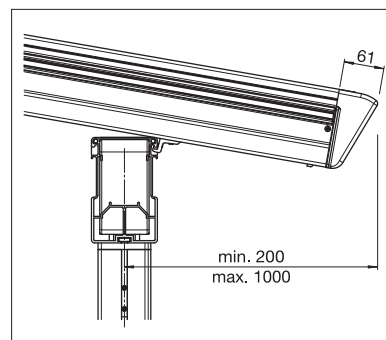

Durchgangshöhe
max. 300 cm

*GP5300 bis 500 cm

Je nach Ausführung und Dimension
kann die Windwiderstandsklasse variieren.

GP5200 | GP5210 Querbalken zurückversetzt mit Wasserkanal

GP5300 | GP5310 Querbalken zurückversetzt ohne Wasserkanal