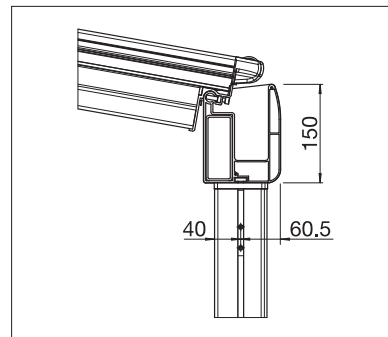

Optionen:

- Dimmbare LED-Beleuchtung
- Seiten- /Frontbeschattung
- Seiten- /Frontverglasung

GP5100 | GP5110

Querbalken ganz vorne mit integriertem Wasserkanal

min. 160 cm
max. 1986 cm

min. 150 cm
max. 500 cm*

Durchgangshöhe
max. 300 cm

*GP5100 bis 400 cm

Je nach Ausführung und Dimension kann die Windwiderstandsklasse variieren.

Technische Massangaben in Millimeter

GP500 Beschattung

GP5100 | GP5110 Querbalken ganz vorne mit integriertem Wasserkanal

REGISTRIERUNG ERFORDERLICH

EN 13561

Wasserablauf durch Stütze integriert

Seiten- / Frontbeschattung

GP5200 | GP5210

Querbalken zurückversetzt mit Wasserkanal

min. 160 cm
max. 1986 cm

min. 150 cm
max. 600 cm*

Durchgangshöhe
max. 300 cm

*GP5200 bis 500 cm

Je nach Ausführung und Dimension
kann die Windwiderstandsklasse variieren.

GP5300 | GP5310

Querbalken zurückversetzt ohne Wasserkanal

min. 160 cm
max. 1986 cm

min. 150 cm
max. 600 cm*