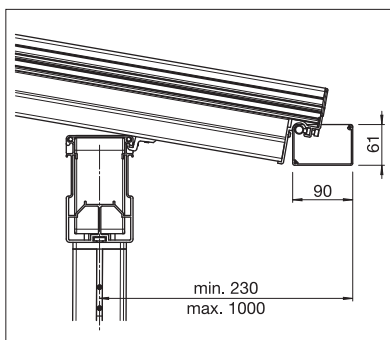

Durchgangshöhe
max. 300 cm

*GP5100 bis 400 cm

Je nach Ausführung und Dimension kann die Windwiderstandsklasse variieren.

Technische Massangaben in Millimeter

GP500 Beschattung

GP5100 | GP5110 Querbalken ganz vorne mit integriertem Wasserkanal

REGISTRIERUNG ERFORDERLICH

EN 13561

Wasserablauf durch Stütze integriert

Seiten- / Frontbeschattung

GP5200 | GP5210

Querbalken zurückversetzt mit Wasserkanal

min. 160 cm
max. 1986 cm

min. 150 cm
max. 600 cm*

Durchgangshöhe
max. 300 cm

*GP5200 bis 500 cm

Je nach Ausführung und Dimension
kann die Windwiderstandsklasse variieren.

GP5300 | GP5310

Querbalken zurückversetzt ohne Wasserkanal

min. 160 cm
max. 1986 cm

min. 150 cm
max. 600 cm*

Durchgangshöhe
max. 300 cm

*GP5300 bis 500 cm

Je nach Ausführung und Dimension
kann die Windwiderstandsklasse variieren.

GP5200 | GP5210 Querbalken zurückversetzt mit Wasserkanal

GP5300 | GP5310 Querbalken zurückversetzt ohne Wasserkanal