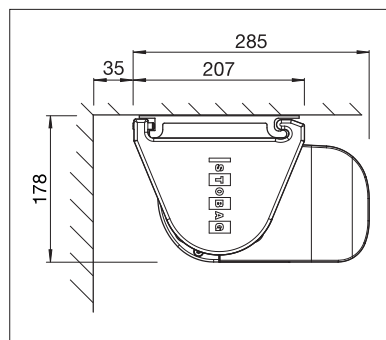

TENDABOX

BALKON & TERRASSE

**STABILE UND VIELSEITIG EINSETZBARE
KASSETTENMARKISE.**

TENDABOX BX3000

Rundes oder eckiges Design

Volant-Plus

LED-Beleuchtung

- Geschlossener Kasten schützt vor Witterungseinflüssen
- Verschiedene Montagemöglichkeiten an die Wand, unter die Decke oder an den Sparren
- Einfaches und bewährtes Montagesystem zum Einhängen
- Markiseneigung von 0° bis 85° einstellbar
- Wahlweise eckiges oder abgerundetes Design
- Optionales Abdeckprofil als Sichtschutz auf die Tuchwelle
- Optional Volant-Plus bei abgerundetem Kasten: Acryl-Tuch bis max. 120 cm und Soltis 86/Soltis 92 bis max. 170 cm Höhe. Verbessertes Wickelverhalten dank Floating-System (schwimmende Walze)
- Optionale LED-Beleuchtung zur Befestigung am Kasten
- Optionales Wandanschlussprofil verhindert Regenwasser zwischen Fassade und Markise

min. 195 cm
max. 650 cm

min. 150 cm
max. 400 cm*

* mit Volant-Plus max. 350 cm Ausladung;
mit Getriebe max. 600 cm Breite × 400 cm Ausladung

Je nach Ausführung und Dimension
kann die Windwiderstandsklasse variieren.

Technische Massangaben in Millimeter

Wandmontage, Design eckig

Deckenmontage, Design rund

EN 13561

REGISTRIERUNG
ERFORDERLICH

COLORS

Entdecken Sie die vielfältigen
Möglichkeiten bei der Auswahl
der Gestellfarben.