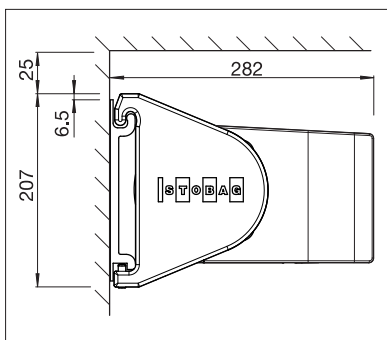

TENDABOX

BALKON & TERRASSE

**STABILE UND VIELSEITIG EINSETZBARE
KASSETTENMARKISE.**

TENDABOX BX3000

Rundes oder eckiges Design

Volant-Plus

LED-Beleuchtung

- Geschlossener Kasten schützt vor Witterungseinflüssen
- Verschiedene Montagemöglichkeiten an die Wand, unter die Decke oder an den Sparren
- Einfaches und bewährtes Montagesystem zum Einhängen
- Markiseneigung von 0° bis 85° einstellbar
- Wahlweise eckiges oder abgerundetes Design
- Optionales Abdeckprofil als Sichtschutz auf die Tuchwelle
- Optional Volant-Plus bei abgerundetem Kasten: Acryl-Tuch bis max. 120 cm und Soltis 86/Soltis 92 bis max. 170 cm Höhe. Verbessertes Wickelverhalten dank Floating-System (schwimmende Walze)
- Optionale LED-Beleuchtung zur Befestigung am Kasten
- Optionales Wandanschlussprofil verhindert Regenwasser zwischen Fassade und Markise

min. 195 cm
max. 650 cm

min. 150 cm
max. 400 cm*

* mit Volant-Plus max. 350 cm Ausladung;
mit Getriebe max. 600 cm Breite × 400 cm Ausladung

Je nach Ausführung und Dimension
kann die Windwiderstandsklasse variieren.

Technische Massangaben in Millimeter

Wandmontage, Design eckig

Deckenmontage, Design rund

EN 13561

REGISTRIERUNG
ERFORDERLICH

COLORS

Entdecken Sie die vielfältigen
Möglichkeiten bei der Auswahl
der Gestellfarben.