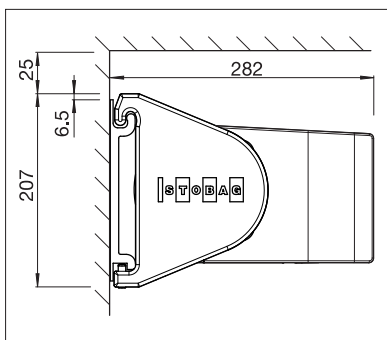

TENDABOX

BALKON & TERRASSE

**STABILE UND VIELSEITIG EINSETZBARE
KASSETTENMARKISE**

TENDABOX BX3000

Rundes oder eckiges Design

Volant-Plus

LED-Beleuchtung

- Geschlossener Kasten schützt vor Witterungseinflüssen
- Verschiedene Montagemöglichkeiten an die Wand, unter die Decke oder an den Sparren
- Einfaches und bewährtes Montagesystem zum Einhängen
- Markisenneigung von 0° bis 85° einstellbar
- Wahlweise eckiges oder abgerundetes Design
- Optionales Abdeckprofil als Sichtschutz auf die Tuchwelle
- Optional Volant-Plus bei abgerundetem Kasten: Acryl-Tuch bis max. 120 cm und Soltis 86/Soltis 92 bis max. 170 cm Höhe. Verbessertes Wickelverhalten dank Floating-System (schwimmende Walze)
- Optionale LED-Beleuchtung zur Befestigung am Kasten
- Optionales Wandanschlussprofil verhindert Regenwasser zwischen Fassade und Markise

min. 195 cm
max. 650 cm

min. 150 cm
max. 400 cm*

* mit Volant-Plus max. 350 cm Ausladung;
mit Getriebe max. 600 cm Breite × 400 cm Ausladung

Je nach Ausführung und Dimension
kann die Windwiderstandsklasse variieren.

Technische Massangaben in Millimeter

Wandmontage, Design eckig

Deckenmontage, Design rund

EN 13561

REGISTRIERUNG
ERFORDERLICH

COLORS

Entdecken Sie die vielfältigen Möglichkeiten bei der Auswahl der Gestellfarben.