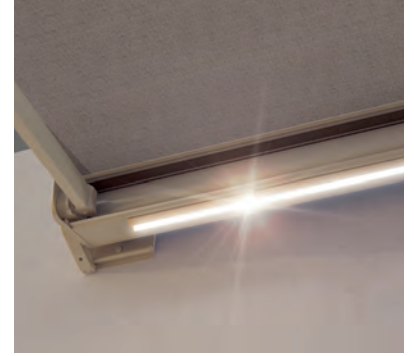

TENDABOX

BALKON & TERRASSE

**STABILE UND VIELSEITIG EINSETZBARE
KASSETTENMARKISE**

TENDABOX BX3000

Rundes oder eckiges Design

Volant-Plus

LED-Beleuchtung

- Geschlossener Kasten schützt vor Witterungseinflüssen
- Verschiedene Montagemöglichkeiten an die Wand, unter die Decke oder an den Sparren
- Einfaches und bewährtes Montagesystem zum Einhängen
- Markisenneigung von 0° bis 85° einstellbar
- Wahlweise eckiges oder abgerundetes Design
- Optionales Abdeckprofil als Sichtschutz auf die Tuchwelle
- Optional Volant-Plus bei abgerundetem Kasten: Acryl-Tuch bis max. 120 cm und Soltis 86/Soltis 92 bis max. 170 cm Höhe. Verbessertes Wickelverhalten dank Floating-System (schwimmende Walze)
- Optionale LED-Beleuchtung zur Befestigung am Kasten
- Optionales Wandanschlussprofil verhindert Regenwasser zwischen Fassade und Markise