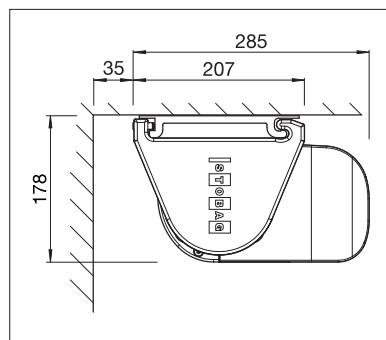

TENDABOX

BALKON & TERRASSE

**STABILE UND VIELSEITIG EINSETZBARE
KASSETTENMARKISE**

TENDABOX BX3000

Rundes oder eckiges Design

Volant-Plus

LED-Beleuchtung

- Geschlossener Kasten schützt vor Witterungseinflüssen
- Verschiedene Montagemöglichkeiten an die Wand, unter die Decke oder an den Sparren
- Einfaches und bewährtes Montagesystem zum Einhängen
- Markisenneigung von 0° bis 85° einstellbar
- Wahlweise eckiges oder abgerundetes Design
- Optionales Abdeckprofil als Sichtschutz auf die Tuchwelle
- Optional Volant-Plus bei abgerundetem Kasten: Acryl-Tuch bis max. 120 cm und Soltis 86/Soltis 92 bis max. 170 cm Höhe. Verbessertes Wickelverhalten dank Floating-System (schwimmende Walze)
- Optionale LED-Beleuchtung zur Befestigung am Kasten
- Optionales Wandanschlussprofil verhindert Regenwasser zwischen Fassade und Markise

min. 195 cm
max. 650 cm

min. 150 cm
max. 400 cm*

* mit Volant-Plus max. 350 cm Ausladung;
mit Getriebe max. 600 cm Breite × 400 cm Ausladung

Je nach Ausführung und Dimension
kann die Windwiderstandsklasse variieren.

Technische Massangaben in Millimeter

Wandmontage, Design eckig

Deckenmontage, Design rund

EN 13561

REGISTRIERUNG
ERFORDERLICH

COLORS

Entdecken Sie die vielfältigen Möglichkeiten bei der Auswahl der Gestellfarben.