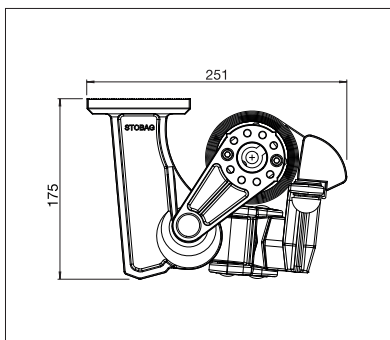

SIGMA

BALKON & TERRASSE

**FILIGRANE BALKONMARKISE
OHNE TRAGROHR**

SIGMA S7000 | S7200

Volant

Wandmontage mit Schutzdach

- Filigrane Balkonmarkise ohne Tragrohr und mit hoher Stabilität
- Zeitsparende Montage an Decke (S7000) oder Wand (S7200)
- Markiseneigung je nach Montageart bis zu 68° einstellbar
- Mit Hochschlagsicherung
- Optionales Schutzdach erhältlich (S7200)
- Optionales Volant sorgt für zusätzlichen Schatten und ist ein optischer Schutz für die Markisenarme

S7000

	min. 150 cm max. 550 cm
	min. 120 cm max. 250 cm

A₂
CLASS
BEARBEITUNG 2

Je nach Ausführung und Dimension kann die Windwiderstandsklasse variieren.

S7200

	min. 150 cm max. 550 cm
	min. 120 cm max. 300 cm

A₂
CLASS
BEARBEITUNG 2

Je nach Ausführung und Dimension kann die Windwiderstandsklasse variieren.

Technische Massangaben in Millimeter

Deckenmontage

Wandmontage mit Schutzdach

EN 13561

REGISTRIERUNG
ERFORDERLICH