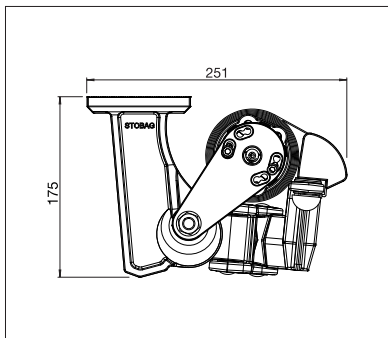

## S7000

	min. 150 cm max. 550 cm
	min. 120 cm max. 250 cm

Je nach Ausführung und Dimension kann die Windwiderstandsklasse variieren.

## S7200

	min. 150 cm max. 550 cm
	min. 120 cm max. 300 cm

Je nach Ausführung und Dimension kann die Windwiderstandsklasse variieren.

Technische Massangaben in Millimeter

Deckenmontage

Wandmontage mit Schutzdach