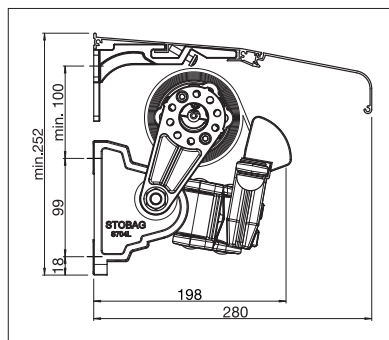

A₂
CLASS
BEARBEITUNG 2

Je nach Ausführung und Dimension kann die Windwiderstandsklasse variieren.

Technische Massangaben in Millimeter

Deckenmontage

Wandmontage mit Schutzdach

EN 13561

REGISTRIERUNG
ERFORDERLICH