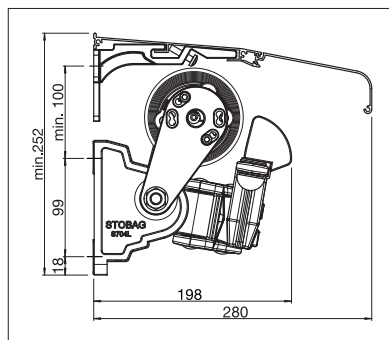

Wandmontage mit Schutzdach

REGISTRIERUNG
ERFORDERLICH

COLORS

Entdecken Sie die vielfältigen Möglichkeiten bei der Auswahl der Gestellfarben.

FABRICS

Wählen Sie aus einem reichhaltigen Angebot von Stoffen und Farben.

ELECTRICS

Mehr Komfort durch die Automatisierung, Steuerungs- und Beleuchtungssysteme.

Mehr Informationen auf www.stobag.com