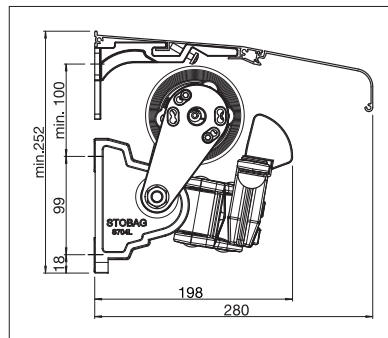

## S7200

	min. 150 cm max. 550 cm
	min. 120 cm max. 300 cm

Je nach Ausführung und Dimension kann die Windwiderstandsklasse variieren.

Technische Massangaben in Millimeter

Deckenmontage

Wandmontage mit Schutzdach