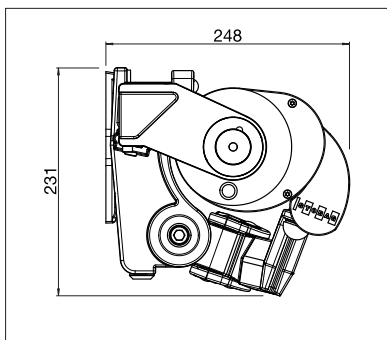

min. 170 cm  
max. 600 cm

min. 140 cm  
max. 350 cm

Je nach Ausführung und Dimension kann die Windwiderstandsklasse variieren.

Technische Massangaben in Millimeter

Wandmontage

Deckenmontage

EN 13561

REGISTRIERUNG  
ERFORDERLICH