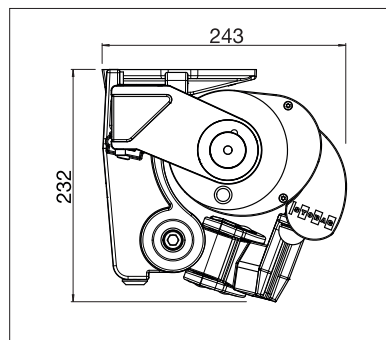

min. 170 cm  
max. 600 cm

min. 140 cm  
max. 350 cm

Je nach Ausführung und Dimension kann die Windwiderstandsklasse variieren.

Technische Massangaben in Millimeter

Wandmontage

Deckenmontage

EN 13561

REGISTRIERUNG  
ERFORDERLICH