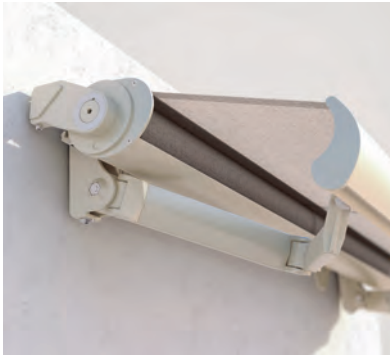

BALKON & TERRASSE

**STABILE UND VIELSEITIG EINSETZBARE  
HALBKASSETTEN-MARKISE**

# SELECT-BOX S8250

Schutzkasten

Volant-Plus

- Hohe Stabilität durch Dreikant-Tragrohrtechnik
- Tuch in eingefahrenem Zustand im Kasten geschützt, Gelenkarme aussenliegend
- Verschiedene Montagemöglichkeiten an die Wand, unter die Decke oder an den Sparren
- Variable Konsolenposition
- Markiseneigung von 5° bis 60° einstellbar
- Optionales Volant sorgt für zusätzlichen Schatten und ist ein optischer Schutz für die Markisenarme
- Optional Volant-Plus: Acryl-Tuch bis max. 120 cm und Soltis 86/Soltis 92 bis max. 170 cm Höhe. Verbessertes Wickelverhalten dank Floating-System (schwimmende Walze)

min. 170 cm  
max. 600 cm

min. 140 cm  
max. 350 cm

Je nach Ausführung und Dimension kann die Windwiderstandsklasse variieren.

Technische Massangaben in Millimeter

Wandmontage

Deckenmontage

EN 13561

REGISTRIERUNG  
ERFORDERLICH