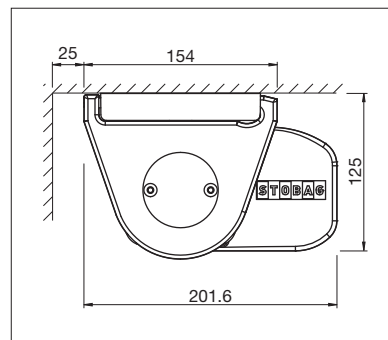

PURABOX

BALKON & TERRASSE

**KLEINSTE STOBAG KASSETTENMARKISE MIT
LEDIGLICH 10 CM KASTENHÖHE**

PURABOX BX1500

Rundes Design

Dachsparrenmontage

- Geschlossener Kasten schützt vor Witterungseinflüssen
- Kleiner Kasten – lediglich 10 cm Höhe
- Markisenneigung von 0° bis 90° einstellbar
- Einfache und zeitsparende Montage
- Verschiedene Montagemöglichkeiten an die Wand, unter die Decke oder an den Sparren
- Eleganter, abgerundeter Kasten
- Optionales Wandanschlussprofil verhindert Regenwasser zwischen Fassade und Markise

min. 185 cm
max. 500 cm

min. 150 cm
max. 225 cm

Technische Massangaben in Millimeter

Wandmontage

Deckenmontage

EN 13561

REGISTRIERUNG
ERFORDERLICH

COLOURS