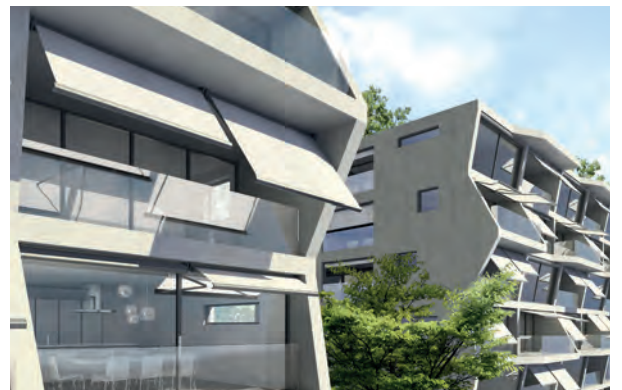

PURABOX

BALKON & TERRASSE

**KLEINSTE STOBAG KASSETTENMARKISE MIT
LEDIGLICH 10 CM KASTENHÖHE**

PURABOX BX1500

Rundes Design

Dachsparrenmontage

- Geschlossener Kasten schützt vor Witterungseinflüssen
- Kleiner Kasten – lediglich 10 cm Höhe
- Markisenneigung von 0° bis 90° einstellbar
- Einfache und zeitsparende Montage
- Verschiedene Montagemöglichkeiten an die Wand, unter die Decke oder an den Sparren
- Eleganter, abgerundeter Kasten
- Optionales Wandanschlussprofil verhindert Regenwasser zwischen Fassade und Markise