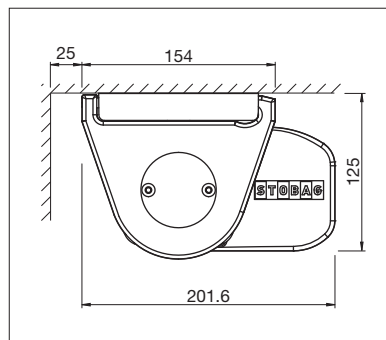

PURABOX

BALKON & TERRASSE

**KLEINSTE STOBAG KASSETTENMARKISE MIT
LEDIGLICH 10 CM KASTENHÖHE**

PURABOX BX1500

Rundes Design

Dachsparrenmontage

- Geschlossener Kasten schützt vor Witterungseinflüssen
- Kleiner Kasten – lediglich 10 cm Höhe
- Markisenneigung von 0° bis 90° einstellbar
- Einfache und zeitsparende Montage
- Verschiedene Montagemöglichkeiten an die Wand, unter die Decke oder an den Sparren
- Eleganter, abgerundeter Kasten
- Optionales Wandanschlussprofil verhindert Regenwasser zwischen Fassade und Markise

min. 185 cm
max. 500 cm

min. 150 cm
max. 225 cm

Technische Massangaben in Millimeter

Wandmontage

Deckenmontage

EN 13561

REGISTRIERUNG
ERFORDERLICH

COLORS