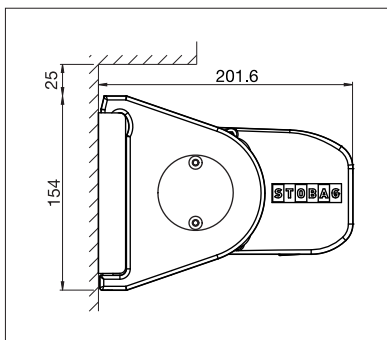

PURABOX

BALKON & TERRASSE

**KLEINSTE STOBAG KASSETTENMARKISE MIT
LEDIGLICH 10 CM KASTENHÖHE**

PURABOX BX1500

Rundes Design

Dachsparrenmontage

- Geschlossener Kasten schützt vor Witterungseinflüssen
- Kleiner Kasten – lediglich 10 cm Höhe
- Markisenneigung von 0° bis 90° einstellbar
- Einfache und zeitsparende Montage
- Verschiedene Montagemöglichkeiten an die Wand, unter die Decke oder an den Sparren
- Eleganter, abgerundeter Kasten
- Optionales Wandanschlussprofil verhindert Regenwasser zwischen Fassade und Markise

min. 185 cm
max. 500 cm

min. 150 cm
max. 225 cm

Technische Massangaben in Millimeter

Wandmontage

Deckenmontage

EN 13561

REGISTRIERUNG
ERFORDERLICH

COLORS