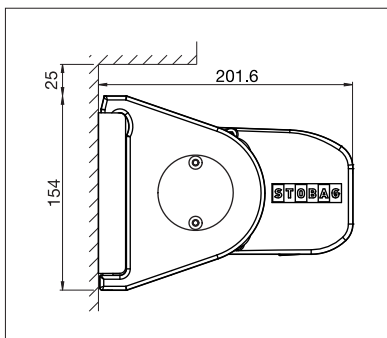

# PURABOX

BALKON & TERRASSE

**KLEINSTE STOBAG KASSETTENMARKISE MIT  
LEDIGLICH 10 CM KASTENHÖHE.**

# PURABOX BX1500

Rundes Design

Dachsparrenmontage

- Geschlossener Kasten schützt vor Witterungseinflüssen
- Kleiner Kasten – lediglich 10 cm Höhe
- Markisenneigung von 0° bis 90° einstellbar
- Einfache und zeitsparende Montage
- Verschiedene Montagemöglichkeiten an die Wand, unter die Decke oder an den Sparren
- Eleganter, abgerundeter Kasten
- Optionales Wandanschlussprofil verhindert Regenwasser zwischen Fassade und Markise

min. 185 cm  
max. 500 cm

min. 150 cm  
max. 225 cm

Technische Massangaben in Millimeter

Wandmontage

Deckenmontage

REGISTRIERUNG  
ERFORDERLICH