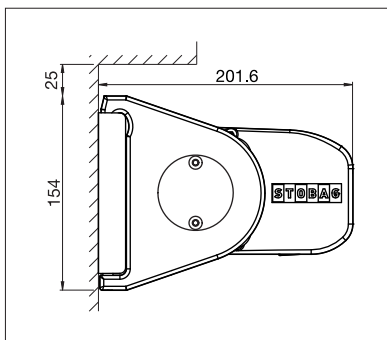

PURABOX

BALKON & TERRASSE

**KLEINSTE STOBAG KASSETTENMARKISE MIT
LEDIGLICH 10 CM KASTENHÖHE**

PURABOX BX1500

Rundes Design

Dachsparrenmontage

- Geschlossener Kasten schützt vor Witterungseinflüssen
- Kleiner Kasten – lediglich 10 cm Höhe
- Markisenneigung von 0° bis 90° einstellbar
- Einfache und zeitsparende Montage
- Verschiedene Montagemöglichkeiten an die Wand, unter die Decke oder an den Sparren
- Eleganter, abgerundeter Kasten
- Optionales Wandanschlussprofil verhindert Regenwasser zwischen Fassade und Markise

min. 185 cm
max. 500 cm

min. 150 cm
max. 225 cm

Technische Massangaben in Millimeter

Wandmontage

Deckenmontage

EN 13561

REGISTRIERUNG
ERFORDERLICH

COLOURS