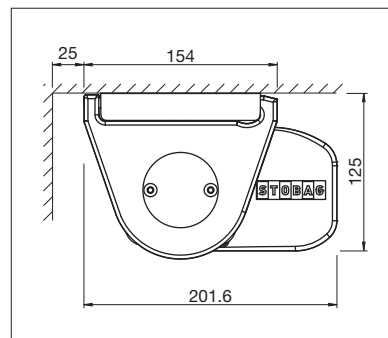

# PURABOX BX1500

Rundes Design

Dachsparrenmontage

- Geschlossener Kasten schützt vor Witterungseinflüssen
- Kleiner Kasten – lediglich 10 cm Höhe
- Markisenneigung von 0° bis 90° einstellbar
- Einfache und zeitsparende Montage
- Verschiedene Montagemöglichkeiten an die Wand, unter die Decke oder an den Sparren
- Eleganter, abgerundeter Kasten
- Optionales Wandanschlussprofil verhindert Regenwasser zwischen Fassade und Markise

min. 185 cm  
max. 500 cm

min. 150 cm  
max. 225 cm

Technische Massangaben in Millimeter

Wandmontage

Deckenmontage

REGISTRIERUNG  
ERFORDERLICH