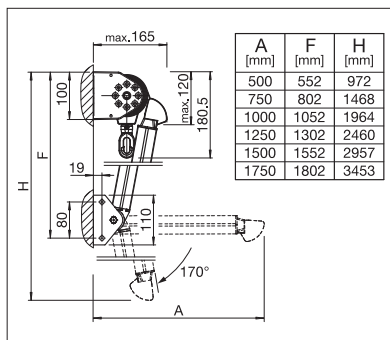

S3110

	min.	50 cm
	max.	450 cm
	min.	50 cm
	max.	175 cm

FS4200 BOX

	min.	40 cm
	max.	450 cm
	min.	50 cm
	max.	125 cm

Technische Massangaben in Millimeter

S3110 Wandmontage

FS4200 Runder Kasten

FS4200 Eckiger Kasten