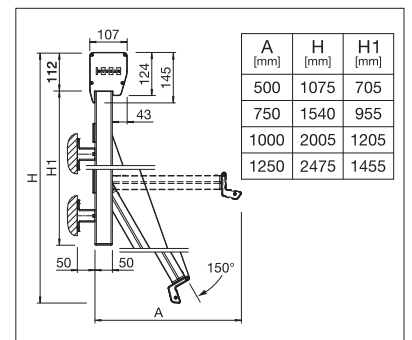

S3110

	min.	50 cm
	max.	450 cm
	min.	50 cm
	max.	175 cm

FS4200 BOX

	min.	40 cm
	max.	450 cm
	min.	50 cm
	max.	125 cm

Technische Massangaben in Millimeter

S3110 Wandmontage

FS4200 Runder Kasten

FS4200 Eckiger Kasten