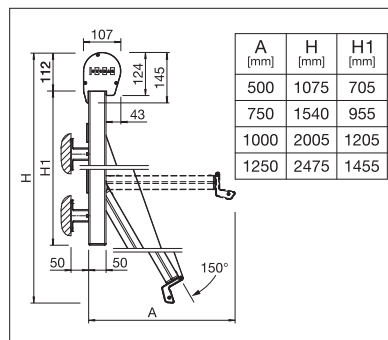

S3110

	min.	50 cm
	max.	450 cm
	min.	50 cm
	max.	175 cm

FS4200 BOX

	min.	40 cm
	max.	450 cm
	min.	50 cm
	max.	125 cm

Technische Massangaben in Millimeter

S3110 Wandmontage

FS4200 Runder Kasten

FS4200 Eckiger Kasten