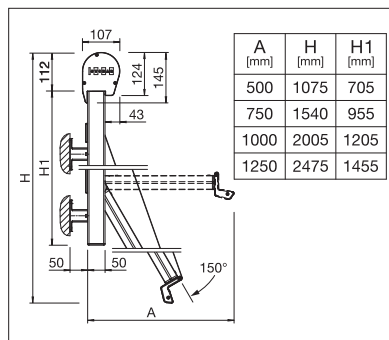

S3110

	min.	50 cm
	max.	450 cm
	min.	50 cm
	max.	175 cm

FS4200 BOX

	min.	40 cm
	max.	450 cm
	min.	50 cm
	max.	125 cm

Technische Massangaben in Millimeter

S3110 Wandmontage

FS4200 Runder Kasten

FS4200 Eckiger Kasten