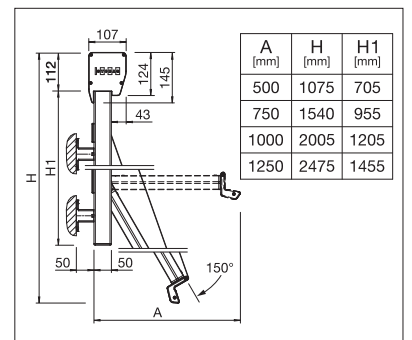

S3110

	min.	50 cm
	max.	450 cm
	min.	50 cm
	max.	175 cm

FS4200 BOX

	min.	40 cm
	max.	450 cm
	min.	50 cm
	max.	125 cm

Technische Massangaben in Millimeter

S3110 Wandmontage

FS4200 Runder Kasten

FS4200 Eckiger Kasten