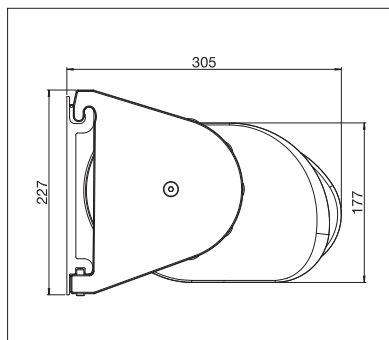

MESABOX

BALKON & TERRASSE

**EINZIGARTIGE KASSETTENMARKISE
MIT TELESKOPARMEN**

MESABOX S9170

Wandmontage

Teleskoparmtechnik

- Einzigartige Kassettenmarkise mit Teleskoparmen
- Hohe und kontinuierliche Tuchspannung dank Teleskoparmtechnik
- Einfaches und bewährtes Montagesystem zum Einhängen
- Selbsttragende Kastenkonstruktion
- Montage an der Wand oder unter die Decke möglich
- Markisenneigung je nach Montageart von 0° bis 90° einstellbar
- Optionales Konsolenabdeckprofil

min. 350 cm
max. 700 cm

min. 250 cm
max. 400 cm

Je nach Ausführung und Dimension kann die Windwiderstandsklasse variieren.

Technische Massangaben in Millimeter

Wandmontage

Deckenmontage

EN 13561

REGISTRIERUNG
ERFORDERLICH