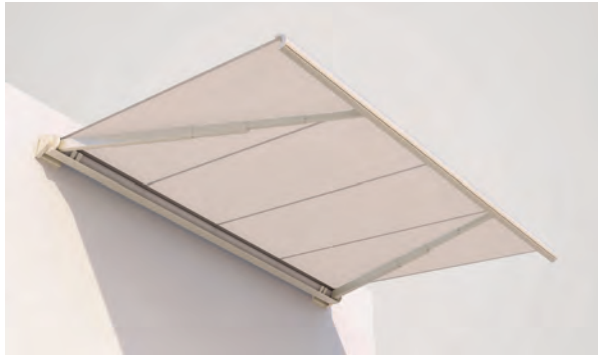

MESABOX

BALKON & TERRASSE

**EINZIGARTIGE KASSETTENMARKISE
MIT TELESKOPARMEN**

MESABOX S9170

Wandmontage

Teleskoparmtechnik

- Einzigartige Kassettenmarkise mit Teleskoparmen
- Hohe und kontinuierliche Tuchspannung dank Teleskoparmtechnik
- Einfaches und bewährtes Montagesystem zum Einhängen
- Selbsttragende Kastenkonstruktion
- Montage an der Wand oder unter die Decke möglich
- Markisenneigung je nach Montageart von 0° bis 90° einstellbar
- Optionales Konsolenabdeckprofil

min. 350 cm
max. 700 cm

min. 250 cm
max. 400 cm

Je nach Ausführung und Dimension kann die Windwiderstandsklasse variieren.

Technische Massangaben in Millimeter

Wandmontage

Deckenmontage

EN 13561

REGISTRIERUNG
ERFORDERLICH