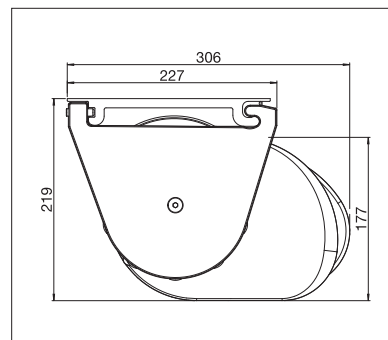

MESABOX

BALKON & TERRASSE

**EINZIGARTIGE KASSETTENMARKISE
MIT TELESKOPARMEN**

MESABOX S9170

Wandmontage

Teleskoparmtechnik

- Einzigartige Kassettenmarkise mit Teleskoparmen
- Hohe und kontinuierliche Tuchspannung dank Teleskoparmtechnik
- Einfaches und bewährtes Montagesystem zum Einhängen
- Selbsttragende Kastenkonstruktion
- Montage an der Wand oder unter die Decke möglich
- Markisenneigung je nach Montageart von 0° bis 90° einstellbar
- Optionales Konsolenabdeckprofil

min. 350 cm
max. 700 cm

min. 250 cm
max. 400 cm

Je nach Ausführung und Dimension kann die Windwiderstandsklasse variieren.

Technische Massangaben in Millimeter

Wandmontage

Deckenmontage

EN 13561

REGISTRIERUNG
ERFORDERLICH