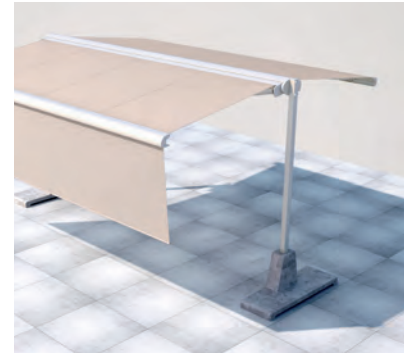

BOXMOBIL

BALKON & TERRASSE

**FREISTEHENDE MARKISE FÜR GROSSE
BESCHATTUNGSFLÄCHEN – ÜBER 45 M²**

BOXMOBIL OS7000

Rundes und eckiges Design

Beschattungsflächen individuell ausfahrbar

Volant-Plus

OS7000

- Grosse Beschattungsfläche mit nur zwei Stützen
- Linke und rechte Beschattungsseite in separater Kassette geschützt
- Kassetten wahlweise in runder oder eckiger Form erhältlich
- Linke und rechte Beschattungsfläche individuell bedienbar
- Braucht in der Regel keine Baubewilligung
- Verankerungsmöglichkeiten der Stützen mittels eingelassenen Bodenhülsen oder Betonsockeln
- Einfache und schnelle Montage
- Optionales Beleuchtungssystem erhältlich
- Optional Volant-Plus: Acryl-Tuch bis max. 120 cm und Soltis 86 / Soltis 92 bis max. 170 cm Höhe. Verbessertes Wickelverhalten dank Floating-System (schwimmende Walze)

min. 210 cm
max. 662 cm*

min. 300 cm
max. 700 cm

Stützenhöhe
~ 303 cm

* ab 613 cm nur mit Motor

Je nach Ausführung und Dimension kann die Windwiderstandsklasse variieren.

Technische Massangaben in Millimeter