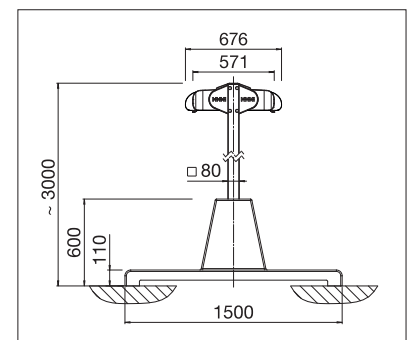

Mit Betonsockel und Volant-Plus

REGISTRIERUNG
ERFORDERLICH

COLORS

Entdecken Sie die vielfältigen Möglichkeiten bei der Auswahl der Gestellfarben.

FABRICS

Wählen Sie aus einem reichhaltigen Angebot von Stoffen und Farben.

ELECTRICS

Mehr Komfort durch die Automatisierung, Steuerungs- und Beleuchtungssysteme.

Mehr Informationen auf www.stobag.com

STOBAG