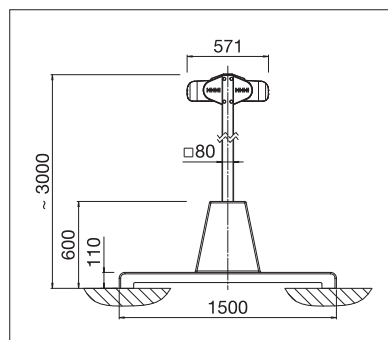

Mit Betonsockel