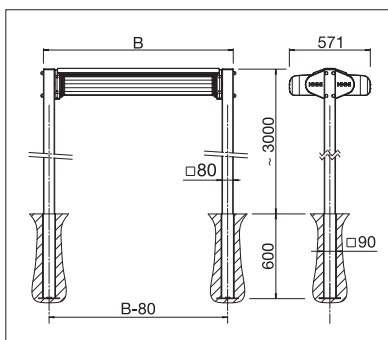

- Grosse Beschattungsfläche mit nur zwei Stützen
- Linke und rechte Beschattungsseite in separater Kassette geschützt
- Kassetten wahlweise in runder oder eckiger Form erhältlich
- Linke und rechte Beschattungsfläche individuell bedienbar
- Braucht in der Regel keine Baubewilligung
- Verankerungsmöglichkeiten der Stützen mittels eingelassenen Bodenhülsen oder Betonsockeln
- Einfache und schnelle Montage
- Optionales Beleuchtungssystem erhältlich
- Optional Volant-Plus: Acryl-Tuch bis max. 120 cm und Soltis 86 / Soltis 92 bis max. 170 cm Höhe. Verbessertes Wickelverhalten dank Floating-System (schwimmende Walze)

min. 210 cm
max. 662 cm*

min. 300 cm
max. 700 cm

Stützenhöhe
~ 303 cm

* ab 613 cm nur mit Motor

Je nach Ausführung und Dimension kann die Windwiderstandsklasse variieren.

Technische Massangaben in Millimeter