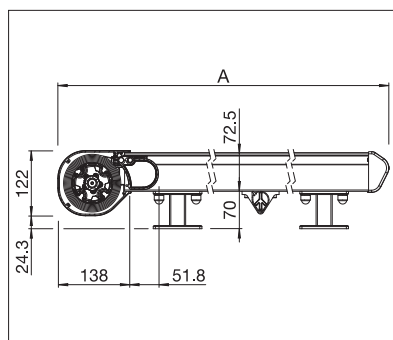

AIROMATIC

WINTERGARTEN

**FILIGRANE WINTERGARTENMARKISE AUCH
FÜR KLEINERE FLÄCHEN**

AIROMATIC PS4000 | PS4500

Befestigungshalter

PS4000 Rollenführung

- Selbsttragende Kastenkonstruktion
- Die geringen Konstruktionsabmessungen erlauben Montagen auf kleinste Fensterbereiche
- Hohe und kontinuierliche Tuchspannung in jeder Position
- Führungsschiene mit angebrachter Befestigungsnut für stufenlose Montage der Befestigungskonsolen
- Einfache, flexible Montage dank diverser Befestigungshaltern
- Leibungsmontage durch die Führungsschienen möglich
- Mit Rollenführung geringerer Verschleiss/Abrieb (PS4000)

PS4000

min. 90 cm
max. 400 cm

min. 85 cm
max. 400 cm

PS4500

min. 90 cm
max. 550 cm

min. 80 cm
max. 600 cm

Technische Massangaben in Millimeter

PS4000