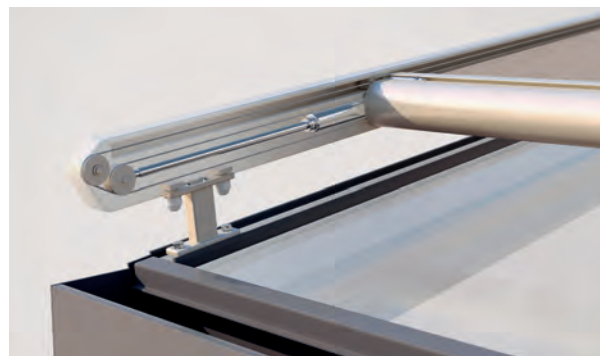

AIROMATIC

WINTERGARTEN

**FILIGRANE WINTERGARTENMARKISE AUCH
FÜR KLEINERE FLÄCHEN**

AIROMATIC PS4000 | PS4500

Befestigungshalter

PS4000 Rollenführung

- Selbsttragende Kastenkonstruktion
- Die geringen Konstruktionsabmessungen erlauben Montagen auf kleinste Fensterbereiche
- Hohe und kontinuierliche Tuchspannung in jeder Position
- Führungsschiene mit angebrachter Befestigungsnut für stufenlose Montage der Befestigungskonsolen
- Einfache, flexible Montage dank diverser Befestigungshaltern
- Leibungsmontage durch die Führungsschienen möglich
- Mit Rollenführung geringerer Verschleiss/Abrieb (PS4000)

PS4000

min. 90 cm
max. 400 cm

min. 85 cm
max. 400 cm

PS4500

min. 90 cm
max. 550 cm

min. 80 cm
max. 600 cm

Technische Massangaben in Millimeter

PS4000