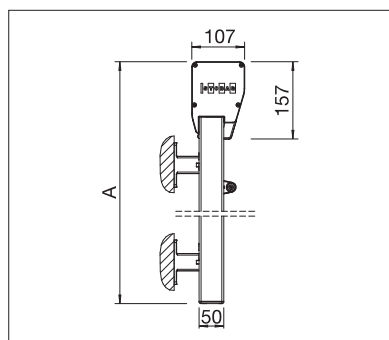

min. 40 cm
max. 400 cm*

min. 125 cm
max. 350 cm*

Výklopné rameno
fixní délka 50 cm

*Závislé na materiálu

Technické údaje o rozměrech v mm

Výstavený oblý kastlík

Zasunutý hranatý kastlík

POŽADOVANÁ
REGISTRACE