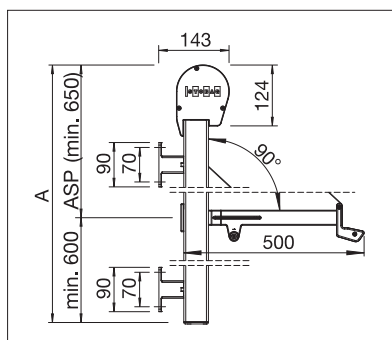

min. 40 cm
max. 400 cm*

min. 125 cm
max. 350 cm*

Výklopné rameno
fixní délka 50 cm

*Závislé na materiálu

Technické údaje o rozměrech v mm

Výstavený oblý kastlík

Zasunutý hranatý kastlík

POŽADOVANÁ
REGISTRACE