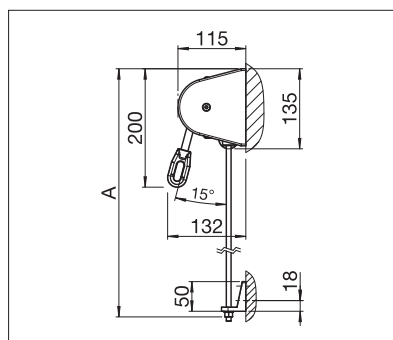

US3510

min. 40 cm
max. 400 cm

min. 40 cm
max. 250 cm

US3910

min. 40 cm
max. 450 cm

min. 40 cm
max. 400 cm*

*s ocelovým lankem / tyčkami
do max. 300 cm výšky

Technické údaje o rozměrech v mm