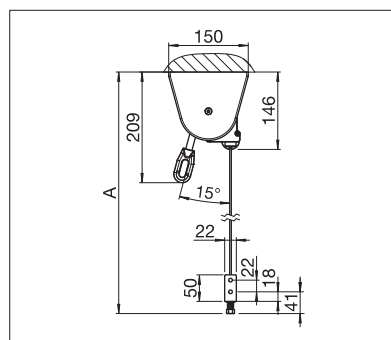

US3910 Montáž do stropu