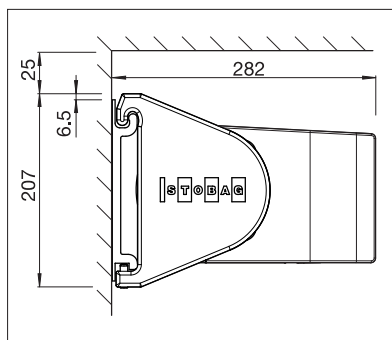

min. 195 cm  
max. 650 cm

min. 150 cm  
max. 400 cm\*

\* S volánem-plus max. 350 cm výsuvu;  
S převodovka max. 600 cm šíře x 400 cm výsuv

Dle provedení a rozměrů může být povětrnostní třída různá.

Technické údaje o rozměrech v mm