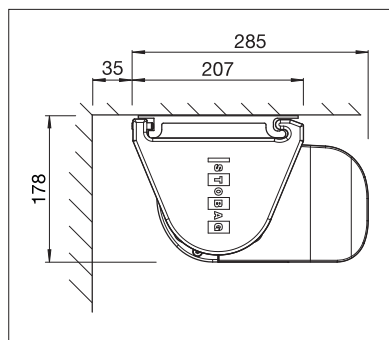

Montáž do stropu, Oblý design

POŽADOVANÁ
REGISTRACE

COLORS

Objevte mnoho možností při výběru barvy konstrukce.

FABRICS

Vyberte si z bohaté nabídky látek a barev.

ELECTRICS

Více komfortu díky automatizaci, řízení a osvětlení.

Více informací na www.stobag.com

STOBAG