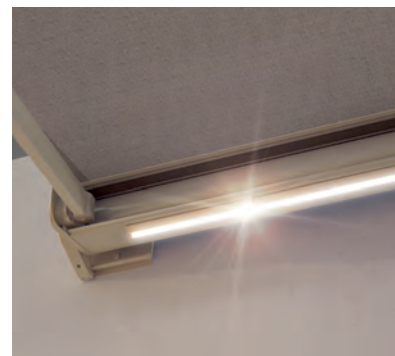

## TENDABOX BX3000

Oblý nebo hranatý design

Volán-plus

LED-osvětlení

- Uzavřený kastlík chrání před povětrnostními vlivy
- Různé možnosti montáže - na stěnu, pod strop nebo do krokve
- Jednoduchý montážní systém k zavěšení
- Nastavitelný sklon markýzy od 0° do 85°
- Výběr z hranatého nebo oblého designu
- Volitelný krycí profil na hřídeli jako ochrana před nežádoucími pohledy
- Volitelný volán - plus u oblého kastlíku: akrylový potah do max. 120 cm a Soltis 86/Soltis 92 do max. 170 cm výše. Vylepšené chování při návinu díky plovoucímu systému (plovoucí válec)
- Volitelné LED-osvětlení k upevnění na kastlík
- Optimální spojovací profil na stěnu zabraňuje průniku dešťové vody mezi fasádou a markýzou