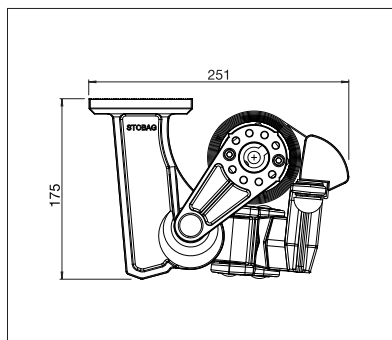

Montáž do stropu