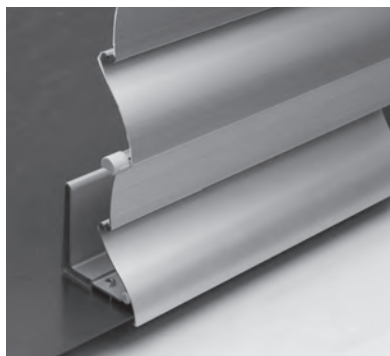

OKNO & FASÁDA

**ROBUSTNÍ BEZPEČNOSTNÍ ŽALUZIE Z VYSOCE
ODOLNÉHO HLINÍKU**

SECURE FL1000

Široké lamely

Bombées

Úzké lamely

- Masivní hliníkový kastlík s 1.2–1.5 mm silnou stěnou
- Automatické zamčení kastlíku díky bočnímu řetězovému pohonu v každé pozici
- Díky třem různým šířkám lamel je možná implementace do každé montážní situace
- Koncová lamela v uzavřeném stavu brání jakémukoliv útoku zvenku
- Může sloužit i jako ochrana proti míčům, které mohou rozbit sklo

min. 50 cm
max. 350 cm

min. 50 cm
max. 300 cm

Technické údaje o rozměrech v mm

Široké lamely

Bombées lamely

Úzké lamely

POŽADOVANÁ
REGISTRACE

COLORS