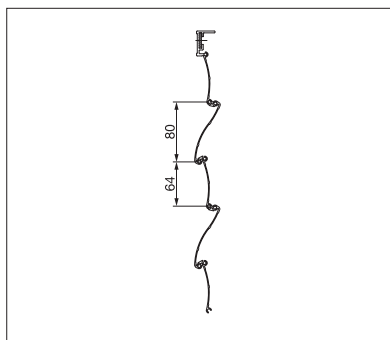

min. 50 cm
max. 350 cm

min. 50 cm
max. 300 cm

Technické údaje o rozměrech v mm

Široké lamely

Bombées lamely

Úzké lamely

POŽADOVANÁ
REGISTRACE

COLORS