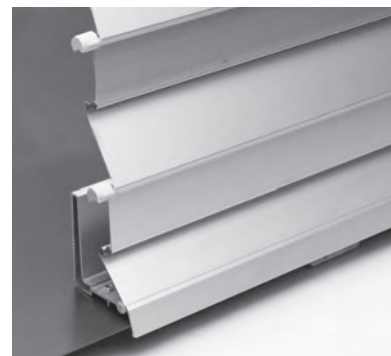

OKNO & FASÁDA

**ROBUSTNÍ BEZPEČNOSTNÍ ŽALUZIE Z VYSOCE
ODOLNÉHO HLINÍKU**

SECURE FL1000

Široké lamely

Bombées

Úzké lamely

- Masivní hliníkový kastlík s 1.2–1.5 mm silnou stěnou
- Automatické zamčení kastlíku díky bočnímu řetězovému pohonu v každé pozici
- Díky třem různým šířkám lamel je možná implementace do každé montážní situace
- Koncová lamela v uzavřeném stavu brání jakémukoliv útoku zvenku
- Může sloužit i jako ochrana proti míčům, které mohou rozbit sklo

min. 50 cm
max. 350 cm

min. 50 cm
max. 300 cm

Technické údaje o rozměrech v mm

Široké lamely

Bombées lamely

Úzké lamely

POŽADOVANÁ
REGISTRACE

COLORS