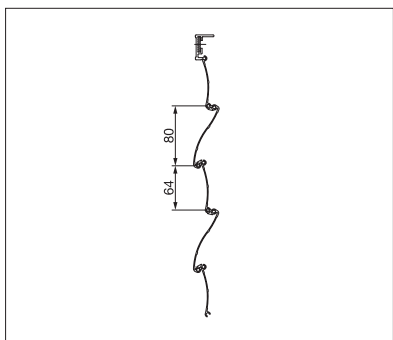

OKNO & FASÁDA

**ROBUSTNÍ BEZPEČNOSTNÍ ŽALUZIE Z VYSOCE
ODOLNÉHO HLINÍKU**

SECURE FL1000

Široké lamely

Bombées

Úzké lamely

- Masivní hliníkový kastlík s 1.2–1.5 mm silnou stěnou
- Automatické zamčení kastlíku díky bočnímu řetězovému pohonu v každé pozici
- Díky třem různým šířkám lamel je možná implementace do každé montážní situace
- Koncová lamela v uzavřeném stavu brání jakémukoliv útoku zvenku
- Může sloužit i jako ochrana proti míčům, které mohou rozbit sklo

min. 50 cm
max. 350 cm

min. 50 cm
max. 300 cm

Technické údaje o rozměrech v mm

Široké lamely

Bombées lamely

Úzké lamely

POŽADOVANÁ
REGISTRACE

COLORS