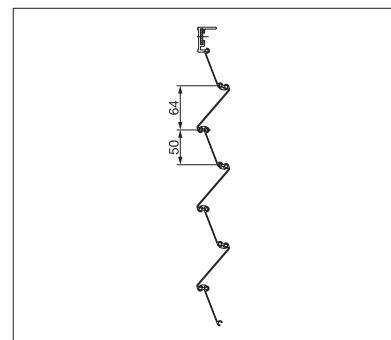

min. 50 cm
max. 350 cm

min. 50 cm
max. 300 cm

Technické údaje o rozměrech v mm

Široké lamely

Bombées lamely

Úzké lamely

POŽADOVANÁ
REGISTRACE

COLORS