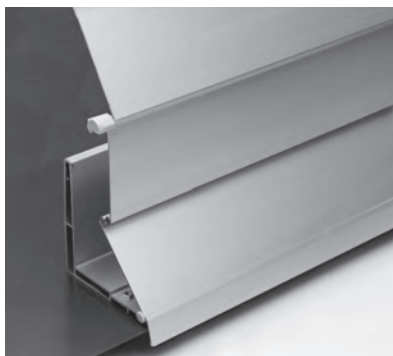

OKNO & FASÁDA

**ROBUSTNÍ BEZPEČNOSTNÍ ŽALUZIE Z VYSOCE
ODOLNÉHO HLINÍKU**

SECURE FL1000

Široké lamely

Bombées

Úzké lamely

- Masivní hliníkový kastlík s 1.2–1.5 mm silnou stěnou
- Automatické zamčení kastlíku díky bočnímu řetězovému pohonu v každé pozici
- Díky třem různým šířkám lamel je možná implementace do každé montážní situace
- Koncová lamela v uzavřeném stavu brání jakémukoliv útoku zvenku
- Může sloužit i jako ochrana proti míčům, které mohou rozbit sklo

min. 50 cm
max. 350 cm

min. 50 cm
max. 300 cm

Technické údaje o rozměrech v mm

Široké lamely

Bombées lamely

Úzké lamely

POŽADOVANÁ
REGISTRACE

COLORS