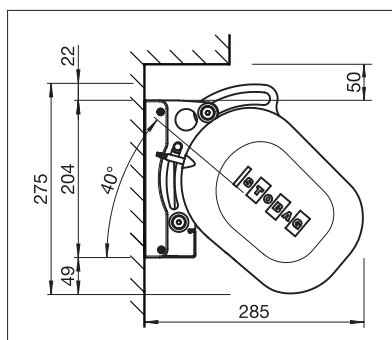

BALKÓNY & TERASY
**KAZETOVÁ MARKÝZA PRO
ZASTÍNĚNÍ NAD 70 M²**

RESOBOX BX8000

Patentované spojení kastlíků

Volán-Plus

Látková clona

- Kazetové markýzy pro velké terasy do 18 m celkové šíře a 4 m výsuvu
- Patentovaný, modulární systém spojení kastlíků zajistí velkou stabilitu
- Flexibilní umístění konzolí
- Nastavitelný sklon markýzy od 0° do 40°
- Estetická a velice robustní kloubová ramena
- Volitelný krycí profil na hřídeli jako ochrana před nežádoucími pohledy
- Optimální volán - plus: akrylový potah do max. 120 cm a Soltis 86/Soltis 92 do max. 170 cm výše. Vylepšené chování při návínu díky plovoucímu systému (plovoucí válec)

min. 200 cm
max. 1800 cm*

min. 150 cm
max. 400 cm

* S volánem - plus do max. 1400 cm šíře;
nad 700 cm ve dvou částech

Dle provedení a rozměrů může být povětrnostní třída různá.

Technické údaje o rozměrech v mm