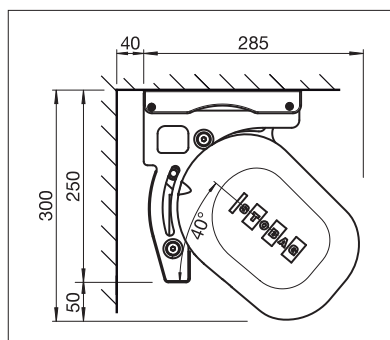

Montáž do stropu

EN 13561

POŽADOVANÁ
REGISTRACE

COLORS

Objevte mnoho možností při výběru barvy konstrukce.

FABRICS

Vyberte si z bohaté nabídky látek a barev.

ELECTRICS

Více komfortu díky automatizaci, řízení a osvětlení.

Více informací na www.stobag.com

STOBAG