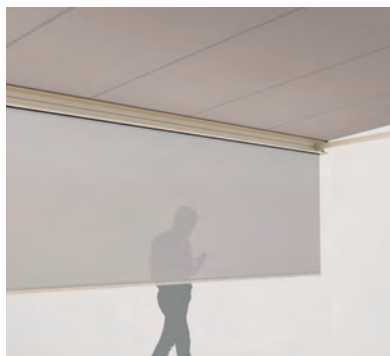

BALKÓNY & TERASY
**KAZETOVÁ MARKÝZA PRO
ZASTÍNĚNÍ NAD 70 M²**

RESOBOX BX8000

Patentované spojení kastlíků

Volán-Plus

Látková clona

- Kazetové markýzy pro velké terasy do 18 m celkové šíře a 4 m výsuvu
- Patentovaný, modulární systém spojení kastlíků zajistí velkou stabilitu
- Flexibilní umístění konzolí
- Nastavitelný sklon markýzy od 0° do 40°
- Estetická a velice robustní kloubová ramena
- Volitelný krycí profil na hřídeli jako ochrana před nežádoucími pohledy
- Optimální volán - plus: akrylový potah do max. 120 cm a Soltis 86/Soltis 92 do max. 170 cm výše. Vylepšené chování při návínu díky plovoucímu systému (plovoucí válec)