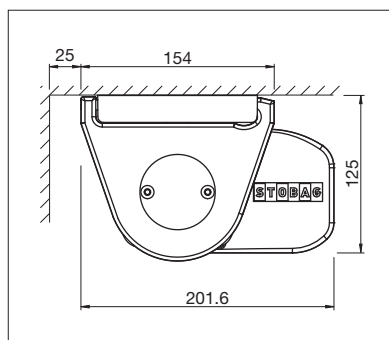

PURABOX

BALKÓNY & TERASY

**NEJMENŠÍ STOBAG KAZETOVÁ MARKÝZA S
JEN 10 CM VÝŠKOU KASTLÍKU**

PURABOX BX1500

Oblý design

Kroková montáž

- Uzavřený kastlík chrání před povětrnostními vlivy
- Menší kastlík - jen 10 cm výška
- Nastavitelný sklon markýzy od 0° do 90°
- Jednoduchá a časově nenáročná montáž
- Různé možnosti montáže - na stěnu, pod strop nebo do krokve
- Elegantní, zaoblený kastlík
- Optimální spojovací profil na stěnu zabraňuje průniku dešťové vody mezi fasádou a markýzou

 min. 185 cm
max. 500 cm

 min. 150 cm
max. 225 cm

Technické údaje o rozměrech v mm

Montáž na stěnu

Montáž do stropu

POŽADOVANÁ
REGISTRACE

COLORS

Objevte mnoho možností při výběru barvy konstrukce.