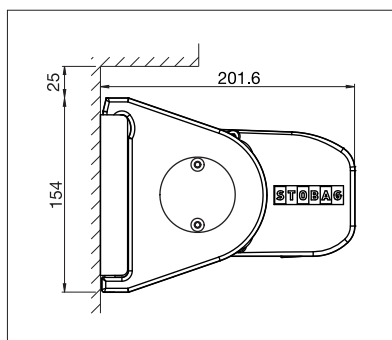

PURABOX

BALKÓNY & TERASY

**NEJMENŠÍ STOBAG KAZETOVÁ MARKÝZA S
JEN 10 CM VÝŠKOU KASTLÍKU**

PURABOX BX1500

Oblý design

Kroková montáž

- Uzavřený kastlík chrání před povětrnostními vlivy
- Menší kastlík - jen 10 cm výška
- Nastavitelný sklon markýzy od 0° do 90°
- Jednoduchá a časově nenáročná montáž
- Různé možnosti montáže - na stěnu, pod strop nebo do krokve
- Elegantní, zaoblený kastlík
- Optimální spojovací profil na stěnu zabraňuje průniku dešťové vody mezi fasádou a markýzou

 min. 185 cm
max. 500 cm

 min. 150 cm
max. 225 cm

Technické údaje o rozměrech v mm

Montáž na stěnu

Montáž do stropu

POŽADOVANÁ
REGISTRACE

COLORS

Objevte mnoho možností při výběru barvy konstrukce.