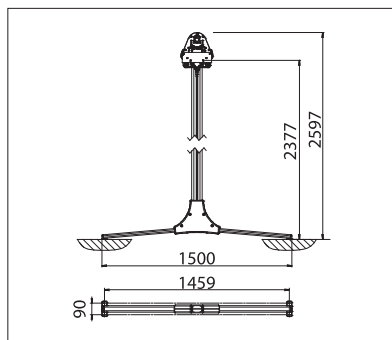

OS4000

min. 315 cm
 max. 555 cm

min. 300 cm
 max. 450 cm

Výška stojin
 max. 260 cm

Dle provedení a rozměrů může být povětrnostní třída různá.

Technické údaje o rozměrech v mm

Boční pohled s příčnými stojinami