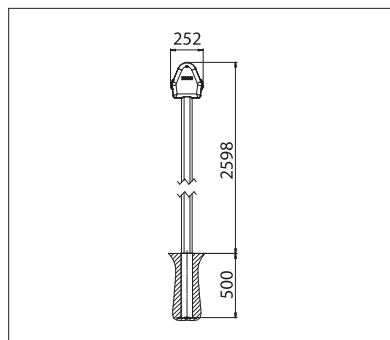

OS4000

min. 315 cm
 max. 555 cm

min. 300 cm
 max. 450 cm

Výška stojin
 max. 260 cm

Dle provedení a rozměrů může být povětrnostní třída různá.

Technické údaje o rozměrech v mm

Boční pohled s příčnými stojinami