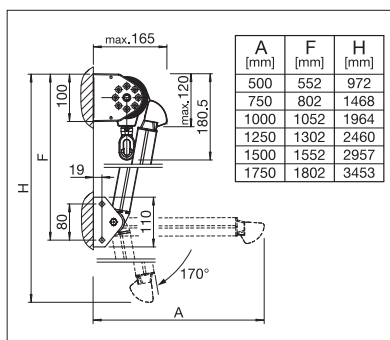

## S3110

min. 50 cm  
max. 450 cm

min. 50 cm  
max. 175 cm

## FS4200 BOX

min. 40 cm  
max. 450 cm

min. 50 cm  
max. 125 cm

Technické údaje o rozměrech v mm

S3110 Montáž na stěnu

FS4200 Zaoblený kastlík

FS4200 Hranatý kastlík

POŽADOVANÁ REGISTRACE