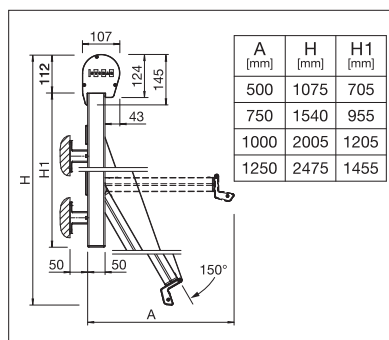

## S3110

min. 50 cm  
max. 450 cm

min. 50 cm  
max. 175 cm

## FS4200 BOX

min. 40 cm  
max. 450 cm

min. 50 cm  
max. 125 cm

Technické údaje o rozměrech v mm

S3110 Montáž na stěnu

FS4200 Zaoblený kastlík

FS4200 Hranatý kastlík

POŽADOVANÁ REGISTRACE