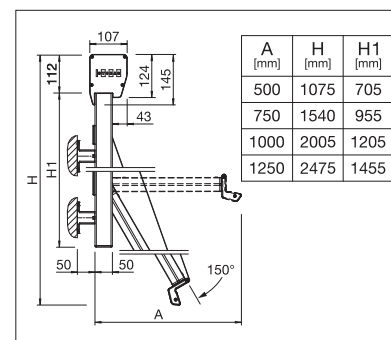

## S3110

min. 50 cm  
max. 450 cm

min. 50 cm  
max. 175 cm

## FS4200 BOX

min. 40 cm  
max. 450 cm

min. 50 cm  
max. 125 cm

Technické údaje o rozměrech v mm

S3110 Montáž na stěnu

FS4200 Zaoblený kastlík

FS4200 Hranatý kastlík

POŽADOVANÁ REGISTRACE