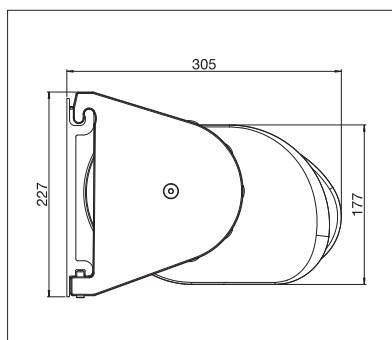

min. 350 cm  
max. 700 cm

min. 250 cm  
max. 400 cm

Dle provedení a rozměrů může být povětrnostní třída různá.

Technické údaje o rozměrech v mm

Montáž na stěnu

Montáž do stropu

EN 13561

POŽADOVANÁ  
REGISTRACE