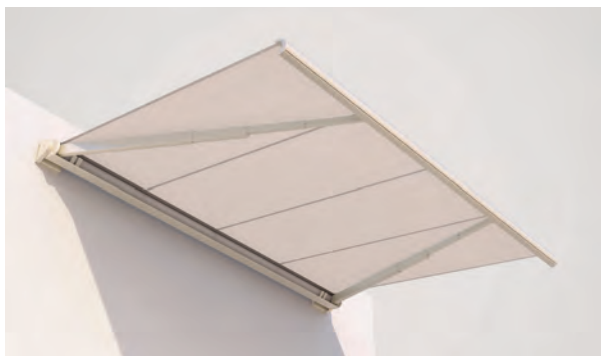

# MESABOX

BALKÓNY & TERASY

**JEDINEČNÁ KAZETOVÁ MARKÝZA S  
STELESKOPICKÝMI RAMENY**

# MESABOX S9170

Montáž na stěnu

Teleskopická ramena

- Jedinečná kazetová markýza s teleskopickými rameny
- Vysoké a kontinuální pnutí potahu díky teleskopickým ramenům
- Jednoduchý montážní systém k zavěšení
- Samonosná kazetová konstrukce
- Montáž možná na stěnu nebo pod strop
- Sklon markýzy nastavitelný dle způsobu montáže od 0° do 90°
- Optimální krycí profil na kastlík