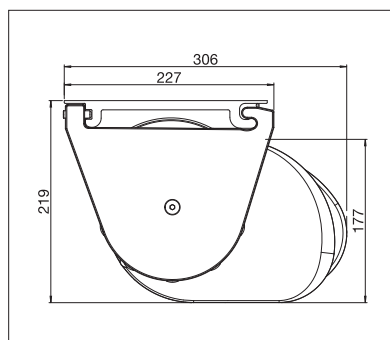

min. 350 cm  
max. 700 cm

min. 250 cm  
max. 400 cm

Dle provedení a rozměrů může být povětrnostní třída různá.

Technické údaje o rozměrech v mm

Montáž na stěnu

Montáž do stropu

EN 13561

POŽADOVANÁ  
REGISTRACE