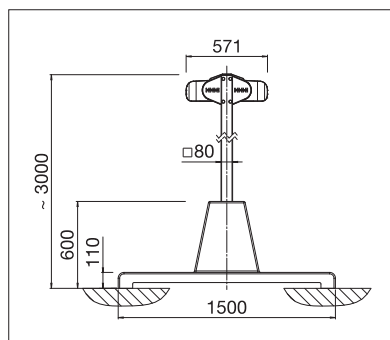

BOXMOBIL

PODLAHY & VOLNÉ PROSTORY

**SAMOSTOJNÉ MARKÝZY PRO VĚTŠÍ PLOCHY
ZASTÍNĚNÍ – NAD 45 M²**

BOXMOBIL OS7000

Oblý nebo hranatý design

Plocha zastínění individuálně nastavitelná

S volánem plus

- Velká plocha zastínění jen se dvěma stojinami
- Levá a pravá strana zastínění je v kastlíku chráněná samostatně
- Forma kastlíku k dostání v hranatém nebo oblém provedení
- Levá a pravá strana zastínění je individuálně ovladatelná
- Zpravidla není potřeba žádné stavební povolení
- Možnosti ukotvení stojin prostřednictvím podlahového pouzdra nebo betonového podstavce
- Jednoduchá a rychlá montáž
- Volitelný systém osvětlení
- Volitelný volán-plus: acrylový potah do max. 120 cm a Soltis 86/Soltis 92 do max. 170 cm výšky. Vylepšené navíjení potahu díky plovoucímu systému (plovoucí hřídel)
- Kombinovatelný se STOBAG hliníkovou systémovou podlahou (I.S.L.A. Concept)

OS7000

min. 210 cm
max. 662 cm*

min. 300 cm
max. 700 cm

Výška stojin
~ 303 cm

* od 613 cm jen s motorem

Dle provedení a rozměrů může být povětrnostní třída různá.

Technické údaje o rozměrech v mm

S podlahovým pouzdem