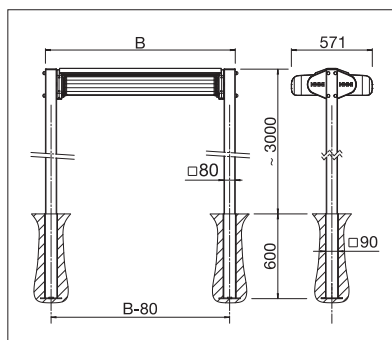

BOXMOBIL

PODLAHY & VOLNÉ PROSTORY

**SAMOSTOJNÉ MARKÝZY PRO VĚTŠÍ PLOCHY
ZASTÍNĚNÍ – NAD 45 M²**

BOXMOBIL OS7000

Oblý nebo hranatý design

Plocha zastínění individuálně nastavitelná

S volánem plus

- Velká plocha zastínění jen se dvěma stojinami
- Levá a pravá strana zastínění je v kastlíku chráněná samostatně
- Forma kastlíku k dostání v hranatém nebo oblém provedení
- Levá a pravá strana zastínění je individuálně ovladatelná
- Zpravidla není potřeba žádné stavební povolení
- Možnosti ukotvení stojin prostřednictvím podlahového pouzdra nebo betonového podstavce
- Jednoduchá a rychlá montáž
- Volitelný systém osvětlení
- Volitelný volán-plus: acrylový potah do max. 120 cm a Soltis 86/Soltis 92 do max. 170 cm výšky. Vylepšené navíjení potahu díky plovoucímu systému (plovoucí hřídel)
- Kombinovatelný se STOBAG hliníkovou systémovou podlahou (I.S.L.A. Concept)

OS7000

min. 210 cm
max. 662 cm*

min. 300 cm
max. 700 cm

Výška stojin
~ 303 cm

* od 613 cm jen s motorem

Dle provedení a rozměrů může být povětrnostní třída různá.

Technické údaje o rozměrech v mm

S podlahovým pouzdem