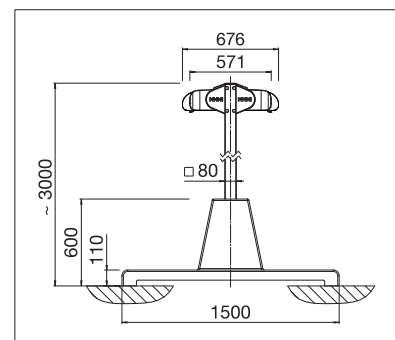

EN 13561

POŽADOVANÁ
REGISTRACE

COLOURS

Objevte mnoho možností při výběru barvy konstrukce.

FABRICS

Vyberte si z bohaté nabídky látek a barev.

ELECTRICS

Více komfortu díky automatizaci, řízení a osvětlení.