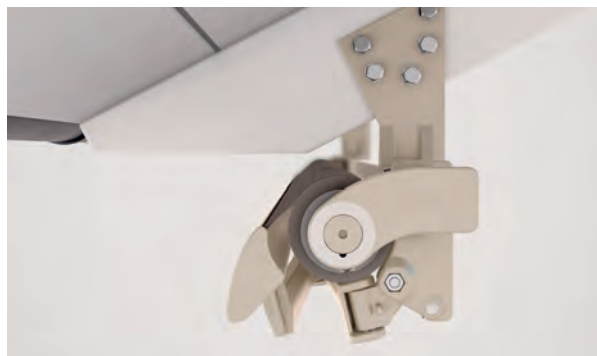

## AZUR SG2400

Montáž na stěnu s ochrannou stříškou

Kroková montáž

- Stabilní a cenově výhodná markýza s 4-hranným nosným profilem
- Nastavitelný sklon markýzy od 1° do 60°
- Různé možnosti montáže - na stěnu, pod strop nebo do krokve
- Variabilní pozice konzolí
- Výběr z mnoha typů konzolí
- K dostání volitelná ochranná stříška
- Optimální volán - plus poskytne dodatečný stín a opticky chrání ramena markýzy
- Elegantní a nadčasový design

min. 180 cm  
max. 700 cm

min. 150 cm  
max. 300 cm

Dle provedení a rozměrů může být povětrnostní třída různá.

Technické údaje o rozměrech v mm

Montáž na stěnu s ochrannou stříškou

Montáž do stropu

EN 13561