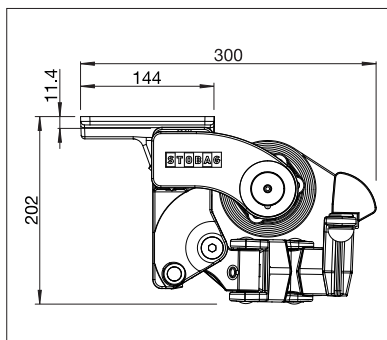

## AZUR SG2400

Montáž na stěnu s ochrannou stříškou

Kroková montáž

- Stabilní a cenově výhodná markýza s 4-hranným nosným profilem
- Nastavitelný sklon markýzy od 1° do 60°
- Různé možnosti montáže - na stěnu, pod strop nebo do krokve
- Variabilní pozice konzolí
- Výběr z mnoha typů konzolí
- K dostání volitelná ochranná stříška
- Optimální volán - plus poskytne dodatečný stín a opticky chrání ramena markýzy
- Elegantní a nadčasový design

min. 180 cm  
max. 700 cm

min. 150 cm  
max. 300 cm

Dle provedení a rozměrů může být povětrnostní třída různá.

Technické údaje o rozměrech v mm

Montáž na stěnu s ochrannou stříškou

Montáž do stropu

EN 13561