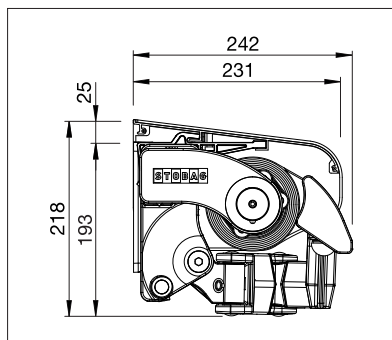

min. 180 cm  
max. 700 cm

min. 150 cm  
max. 300 cm

Dle provedení a rozměrů může být povětrnostní třída různá.

Technické údaje o rozměrech v mm

Montáž na stěnu s ochrannou stříškou

Montáž do stropu

EN 13561