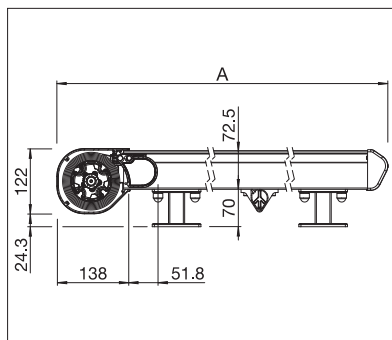

## PS4500

min. 90 cm  
max. 550 cm

min. 80 cm  
max. 600 cm

Technické údaje o rozměrech v mm

PS4000

PS4500

EN 13561

POŽADOVANÁ  
REGISTRACE