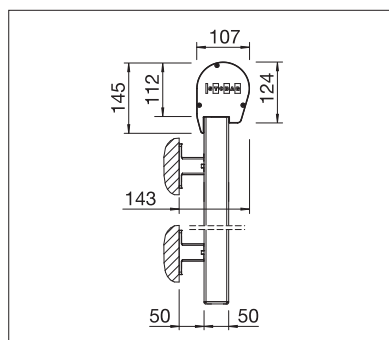

VENSTER & GEVEL

**IDEAAL VOOR KLEINE OPPERVLAKKEN – SCREEN
MET OPEN CONSTRUCTIE**

VERTICAL S4110 | VS4300 LIGHT

VS4300 Hoekige en ronde cassette

S4110 Zonder cassette

Wandhouder incl. veerspanner

- Verfijnd systeem voor het gebruik voor glazen fronten of overdekte terrassen (S4110)
- Naar keuze ronde of hoekige zelfdragende beschermings-cassette (VS4300)
- Montagemogelijkheid aan de wand, onder het plafond (S4110) of in het kozijn
- Verschillende geleidingssystemen: draadkabel, stangen of aluminiumprofiel
- Handmatige bediening door de wand mogelijk via scharnierplaat met slingerstang
- Koppeling mogelijk voor max. 3 systemen

S4110

min. 40 cm
max. 500 cm

min. 40 cm
max. 400 cm*

*met draadkabel-/stanggeleiding tot max. 300 cm hoogte

VS4300 LIGHT

min. 40 cm
max. 500 cm

min. 40 cm
max. 350 cm*

*vanaf 401 cm breedte bedraagt max. hoogte 225 cm

Technische maataanduidingen in millimeter

S4110 Plafondmontage met staaldraadgeleiding

VS4300 Wandmontage met ronde cassette en geleidingsprofiel

EN 13561

REGISTRATIE VEREIST

COLOURS

Ontdek tal van mogelijkheden bij de keuze van de framekleuren.