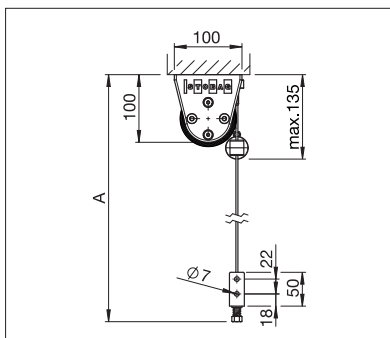

S4110

min. 40 cm
max. 500 cm

min. 40 cm
max. 400 cm*

* met draadkabel-/stanggeleiding tot max. 300 cm hoogte

VS4300 LIGHT

min. 40 cm
max. 500 cm

min. 40 cm
max. 350 cm*

* vanaf 401 cm breedte bedraagt max. hoogte 225 cm

Technische maataanduidingen in millimeter

S4110 Plafondmontage met staaldraadgeleiding

VS4300 Wandmontage met ronde cassette en geleidingsprofiel

EN 13561

REGISTRATIE VEREIST

COLOURS

Ontdek tal van mogelijkheden bij de keuze van de framekleuren.