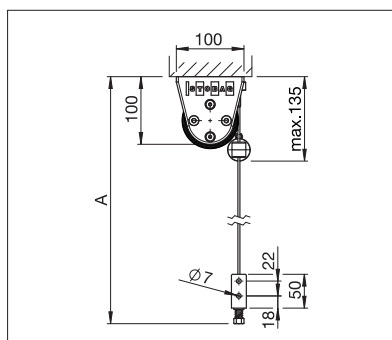

VENSTER & GEVEL

**IDEAAL VOOR KLEINE OPPERVLAKKEN – SCREEN
MET OPEN CONSTRUCTIE**

VERTICAL S4110 | VS4300 LIGHT

VS4300 Hoekige en ronde cassette

S4110 Zonder cassette

Wandhouder incl. veerspanner

- Verfijnd systeem voor het gebruik voor glazen fronten of overdekte terrassen (S4110)
- Naar keuze ronde of hoekige zelfdragende beschermings-cassette (VS4300)
- Montagemogelijkheid aan de wand, onder het plafond (S4110) of in het kozijn
- Verschillende geleidingssystemen: draadkabel, stangen of aluminiumprofiel
- Handmatige bediening door de wand mogelijk via scharnierplaat met slingerstang
- Koppeling mogelijk voor max. 3 systemen

S4110

min. 40 cm
max. 500 cm

min. 40 cm
max. 400 cm*

*met draadkabel-/stanggeleiding tot max. 300 cm hoogte

VS4300 LIGHT

min. 40 cm
max. 500 cm

min. 40 cm
max. 350 cm*

*vanaf 401 cm breedte bedraagt max. hoogte 225 cm

Technische maataanduidingen in millimeter

S4110 Plafondmontage met staaldraadgeleiding

VS4300 Wandmontage met ronde cassette en geleidingsprofiel

EN 13561

REGISTRATIE VEREIST

COLOURS

Ontdek tal van mogelijkheden bij de keuze van de framekleuren.