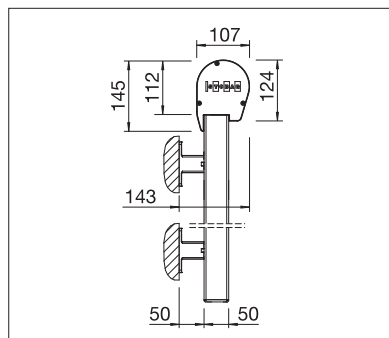

VENSTER & GEVEL

**IDEAAL VOOR KLEINE OPPERVLAKKEN – SCREEN
MET OPEN CONSTRUCTIE**

VERTICAL S4110 | VS4300 LIGHT

VS4300 Hoekige en ronde cassette

S4110 Zonder cassette

Wandhouder incl. veerspanner

- Verfijnd systeem voor het gebruik voor glazen fronten of overdekte terrassen (S4110)
- Naar keuze ronde of hoekige zelfdragende beschermings-cassette (VS4300)
- Montagemogelijkheid aan de wand, onder het plafond (S4110) of in het kozijn
- Verschillende geleidingssystemen: draadkabel, stangen of aluminiumprofiel
- Handmatige bediening door de wand mogelijk via scharnierplaat met slingerstang
- Koppeling mogelijk voor max. 3 systemen

S4110

min. 40 cm
max. 500 cm

min. 40 cm
max. 400 cm*

* met draadkabel-/stanggeleiding tot max. 300 cm hoogte

VS4300 LIGHT

min. 40 cm
max. 500 cm

min. 40 cm
max. 350 cm*

* vanaf 401 cm breedte bedraagt max. hoogte 225 cm

Technische maataanduidingen in millimeter

S4110 Plafondmontage met staaldraadgeleiding

VS4300 Wandmontage met ronde cassette en geleidingsprofiel

EN 13561

REGISTRATIE VEREIST

COLOURS

Ontdek tal van mogelijkheden bij de keuze van de framekleuren.