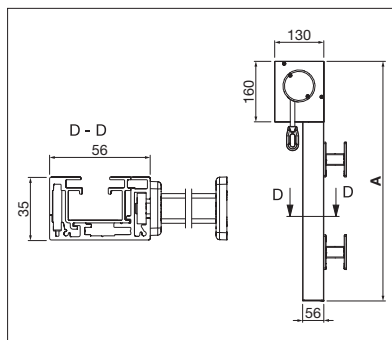

## VS6200

min. 75 cm  
max. 500 cm

min. 50 cm  
max. 500 cm

Technische maataanduidingen in millimeter

VS6200  
Montage met bevestigingshouder

VS6200  
In-de-dag montage

VS6200 Wandmontage met directe  
schroefverbinding