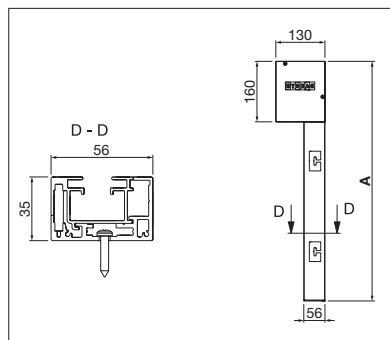

## VS6200

min. 75 cm  
max. 500 cm

min. 50 cm  
max. 500 cm

Technische maataanduidingen in millimeter

VS6200  
Montage met bevestigingshouder

VS6200  
In-de-dag montage

VS6200 Wandmontage met directe  
schroefverbinding