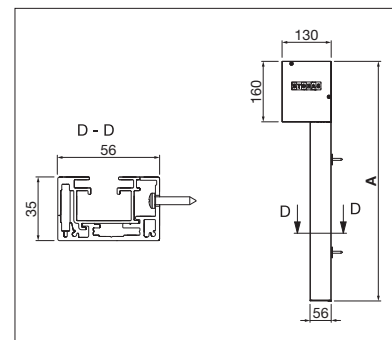

## VS6200

min. 75 cm  
max. 500 cm

min. 50 cm  
max. 500 cm

Technische maataanduidingen in millimeter

VS6200  
Montage met bevestigingshouder

VS6200  
In-de-dag montage

VS6200 Wandmontage met directe  
schroefverbinding