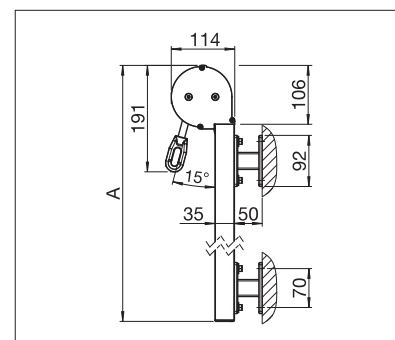

US3910 Montage op de wand

EN 13561

REGISTRATIE
VEREIST

COLOURS

Ontdek tal van mogelijkheden bij de keuze van de framekleuren.

FABRICS

Kies uit een ruim aanbod van stoffen en kleuren.

ELECTRICS

Meer comfort door automatisering, besturings- en verlichtingssystemen.

Meer informatie op www.stobag.com

STOBAG