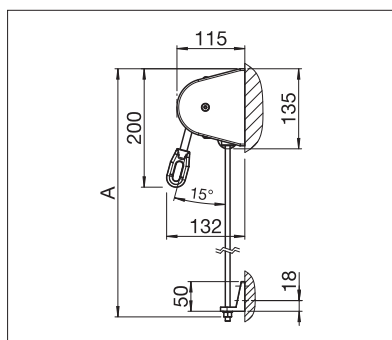

US3510

min. 40 cm
max. 400 cm

min. 40 cm
max. 250 cm

US3910

min. 40 cm
max. 450 cm

min. 40 cm
max. 400 cm*

* met draadkabel-/stanggeleiding tot max. 300 cm hoogte

Technische maataanduidingen in millimeter