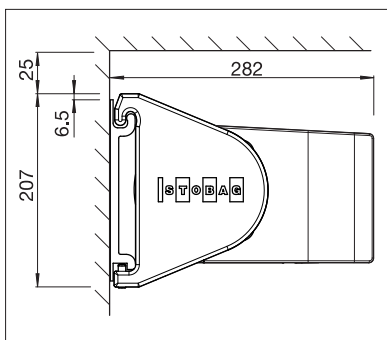

min. 195 cm  
max. 650 cm

min. 150 cm  
max. 400 cm\*

\* met Volant-Plus max. 350 cm uitval;  
met Slingerstang max. 600 cm breedte x 400 cm uitval

Afhankelijk van uitvoering en afmeting  
kan de windweerstandsklasse variëren.

Technische maataanduidingen in millimeter

Wandmontage, Design hoekig

Plafondmontage, Design rond

EN 13561

REGISTRATIE  
VEREIST