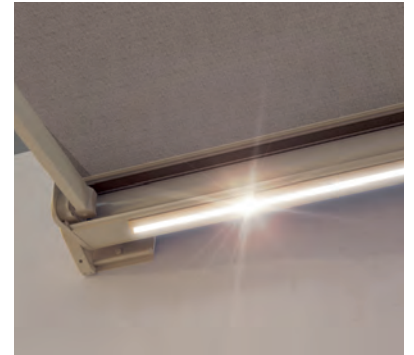

# TENDABOX BX3000

Rond of hoekig design

Volant-Plus

LED-verlichting

- Gesloten cassette beschermt tegen weersinvloeden
- Verschillende montagemogelijkheden aan de wand, onder het plafond of aan het dakspant
- Eenvoudig, beproefd montagesysteem om op te hangen
- Instelbare helling van het zonnescherm van 0° tot 85°
- Naar keuze hoekig of afgerond design
- Optioneel afdekprofiel om de doekas aan het zicht te onttrekken
- Optioneel Volant-Plus bij afgeronde cassette: acryldoek tot max. 120 cm en Soltis 86/Soltis 92 tot een hoogte van max. 170 cm. Verbeterd oprolgedrag dankzij het floatingsysteem (zwevende wals)
- Optionele LED-verlichting voor bevestiging op de cassette
- Optioneel wandaansluitprofiel voorkomt dat er regenwater tussen gevel en luifel terecht komt