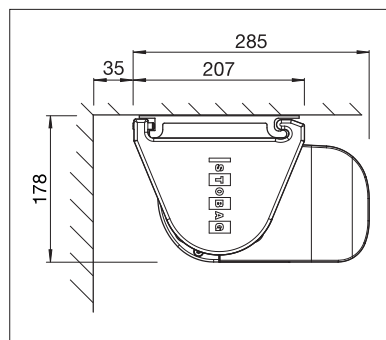

# TENDABOX BX3000

Rond of hoekig design

Volant-Plus

LED-verlichting

- Gesloten cassette beschermt tegen weersinvloeden
- Verschillende montagemogelijkheden aan de wand, onder het plafond of aan het dakspant
- Eenvoudig, beproefd montagesysteem om op te hangen
- Instelbare helling van het zonnescherm van 0° tot 85°
- Naar keuze hoekig of afgerond design
- Optioneel afdekprofiel om de doekas aan het zicht te onttrekken
- Optioneel Volant-Plus bij afgeronde cassette: acryldoek tot max. 120 cm en Soltis 86/Soltis 92 tot een hoogte van max. 170 cm. Verbeterd oprolgedrag dankzij het floatingsysteem (zwevende wals)
- Optionele LED-verlichting voor bevestiging op de cassette
- Optioneel wandaansluitprofiel voorkomt dat er regenwater tussen gevel en luifel terecht komt

min. 195 cm  
max. 650 cm

min. 150 cm  
max. 400 cm\*

\* met Volant-Plus max. 350 cm uitval;  
met Slingerstang max. 600 cm breedte x 400 cm uitval

Afhankelijk van uitvoering en afmeting  
kan de windweerstandsklasse variëren.

Technische maataanduidingen in millimeter

Wandmontage, Design hoekig

Plafondmontage, Design rond

EN 13561

REGISTRATIE  
VEREIST