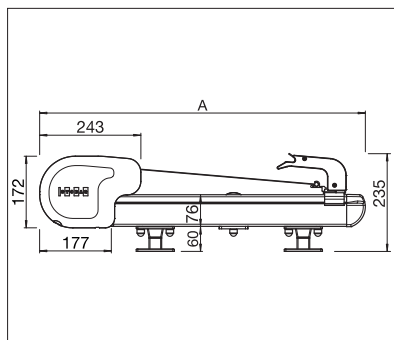

## TARGA PS6000 | PS6100 PLUS

Zelfdragende cassette

Verschuifbare geleiders

PS6100 Uitschuifbare extensie met gasdrukveertechnologie

- Zelfdragende cassette
- Doorlopende bescherming tot 7 m breed
- Hoge doekspanning dankzij geïntegreerde gasdrukveren
- Fraai vormgegeven zijdelingse afsluiting
- Kabels/stekkers zijn geïntegreerd in de zijkap
- Eenvoudige, flexibele montage dankzij diverse montagesteunen op de veranda
- Geleiders traploos max. 100 cm naar binnen verplaatsbaar
- Gepatenteerd telescoopsysteem: extra uitschuifbare extensie van max. 140 cm voor een optimale zonwering van het verticale front (PS6100)

## PS6000

min. 100 cm  
max.600/700 cmmin. 110 cm  
max.600/700 cm

## PS6100 PLUS

min. 100 cm  
max.600/700 cmmin. 185 cm  
max.600/700 cm

Technische maataanduidingen in millimeter

PS6000 Zijaanzicht

PS6100 Zijaanzicht

EN 13561

REGISTRATIE  
VEREIST