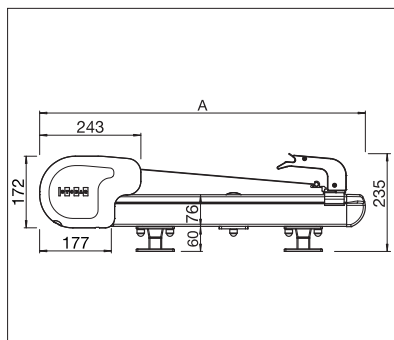

## PS6100 PLUS

min. 100 cm  
max. 700 cmmin. 185 cm  
max. 700 cm

max. 50 km/h

Technische maataanduidingen in millimeter

PS6000 Zijaanzicht

PS6100 Zijaanzicht

EN 13561

REGISTRATIE  
VEREIST