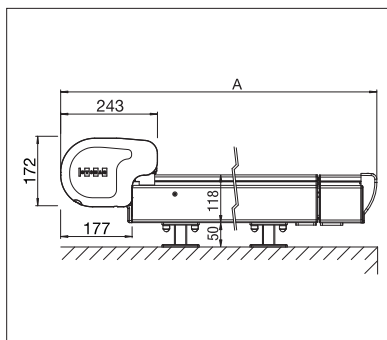

## PS6100 PLUS

min. 100 cm  
max. 700 cmmin. 185 cm  
max. 700 cm

max. 50 km/h

Technische maataanduidingen in millimeter

PS6000 Zijaanzicht

PS6100 Zijaanzicht

EN 13561

REGISTRATIE  
VEREIST