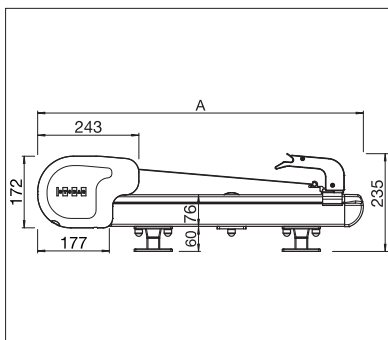

- Zelfdragende cassette
- Doorlopende bescherming tot 7 m breed
- Hoge doekspanning dankzij geïntegreerde gasdrukveren
- Fraai vormgegeven zijdelingse afsluiting
- Kabels/stekkers zijn geïntegreerd in de zijkap
- Eenvoudige, flexibele montage dankzij diverse montagesteunen op de veranda
- Geleiders traploos max. 100 cm naar binnen verplaatsbaar
- Gepatenteerd telescoopsysteem: extra uitschuifbare extensie van max. 140 cm voor een optimale zonwering van het verticale front (PS6100)

PS6000

min. 100 cm
max.600/700 cm

min. 110 cm
max.600/700 cm

PS6100 PLUS

min. 100 cm
max.600/700 cm

min. 185 cm
max.600/700 cm

Technische maataanduidingen in millimeter

PS6000 Zijaanzicht