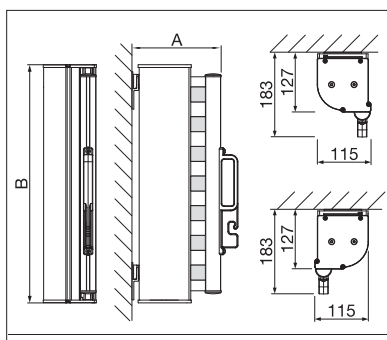

Kastbreedte

	min.	120 cm
	max.	200 cm

Uittreklengte

	min.	100 cm
	max.	400 cm

Technische maataanduidingen in millimeter

SR5000 Wandmontage

SR6000 Wandmontage / Plafondmontage

EN 13561