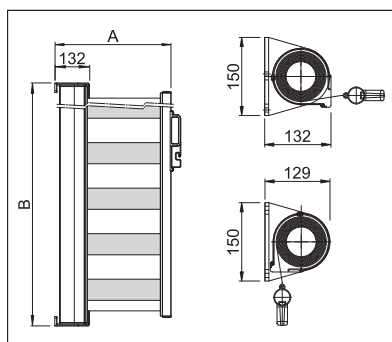

Kastbreedte

	min.	120 cm
	max.	200 cm

Uittreklengte

	min.	100 cm
	max.	400 cm

Technische maataanduidingen in millimeter

SR5000 Wandmontage

SR6000 Wandmontage / Plafondmontage

EN 13561