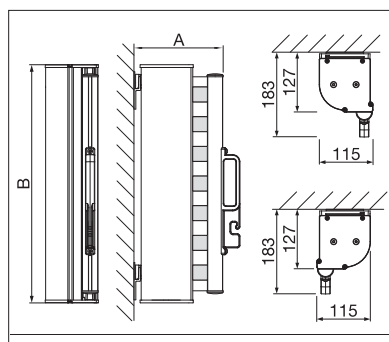

Kastbreedte

	min.	120 cm
	max.	200 cm

Uittreklengte

	min.	100 cm
	max.	400 cm

Technische maataanduidingen in millimeter

SR5000 Wandmontage

SR6000 Wandmontage / Plafondmontage

EN 13561