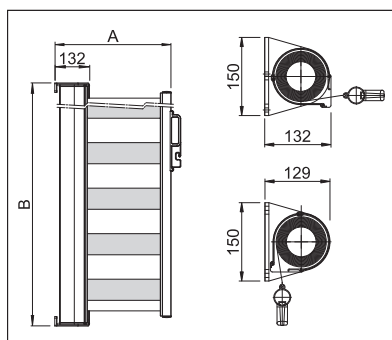

Kastbreedte

	min.	120 cm
	max.	200 cm

Uittreklengte

	min.	100 cm
	max.	400 cm

Technische maataanduidingen in millimeter

SR5000 Wandmontage

SR6000 Wandmontage / Plafondmontage

EN 13561