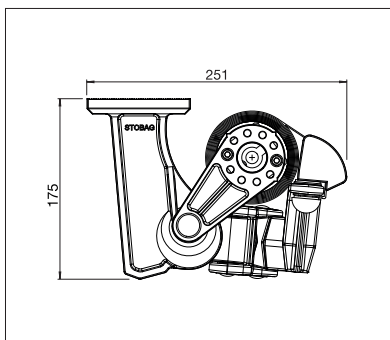

Plafondmontage