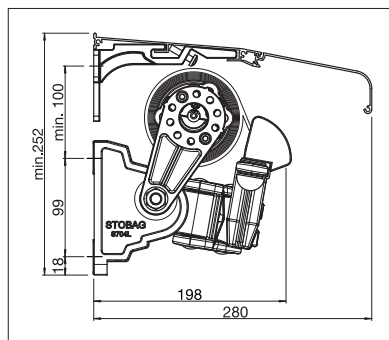

Wandmontage met regenkap

REGISTRATIE
VEREIST

COLOURS

Ontdek tal van mogelijkheden bij de keuze van de framekleuren.

FABRICS

Kies uit een ruim aanbod van stoffen en kleuren.

ELECTRICS

Meer comfort door automatisering, besturings- en verlichtingsystemen.

Meer informatie op www.stobag.com