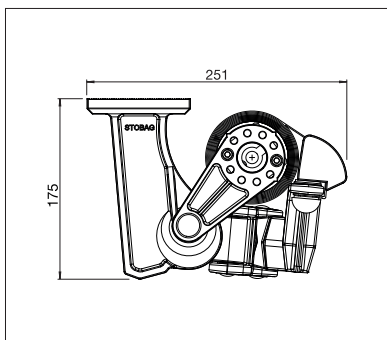

Plafondmontage