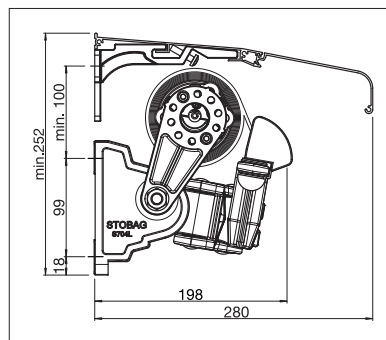

Wandmontage met regenkap

EN 13561

REGISTRATIE
VEREIST

COLOURS

Ontdek tal van mogelijkheden bij de keuze van de framekleuren.

FABRICS

Kies uit een ruim aanbod van stoffen en kleuren.

ELECTRICS

Meer comfort door automatisering, besturings- en verlichtingssystemen.

Meer informatie op www.stobag.com

STOBAG