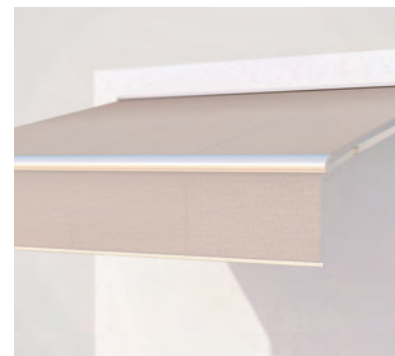

# SELECT-BOX S8250

Beschermingskast

Volant-Plus

- Hoge stabiliteit
- Doek in ingeschoven toestand in de kast beschermd, scharnierarmen extern
- Verschillende montage mogelijkheden aan de wand, onder het plafond of aan het daksparnt
- Variabele consolepositie
- Instelbare helling van het zonnescherm van 5° tot 60°
- Optionele volant zorgt voor extra schaduw en is een optische bescherming voor de armen van het zonnescherm
- Optie Volant-Plus: acryldoek tot max. 120 cm en Soltis 86 / Soltis 92 tot een hoogte van max. 170 cm. Verbeterd oprolgedrag dankzij het floatingsysteem (zwevende wals)