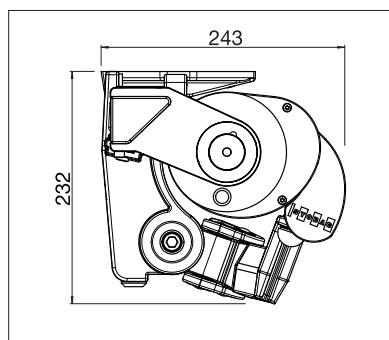

min. 170 cm  
max. 600 cm

min. 140 cm  
max. 350 cm

Afhankelijk van uitvoering en afmeting kan de windweerstandsklasse variëren.

Technische maataanduidingen in millimeter

Wandmontage

Plafondmontage

EN 13561