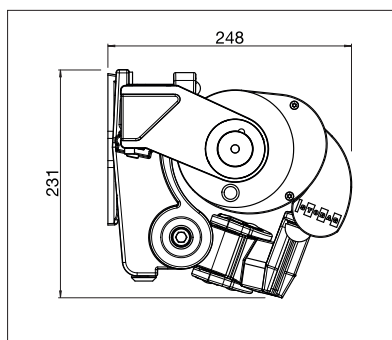

min. 170 cm  
max. 600 cm

min. 140 cm  
max. 350 cm

Afhankelijk van uitvoering en afmeting kan de windweerstandsklasse variëren.

Technische maataanduidingen in millimeter

Wandmontage

Plafondmontage

EN 13561