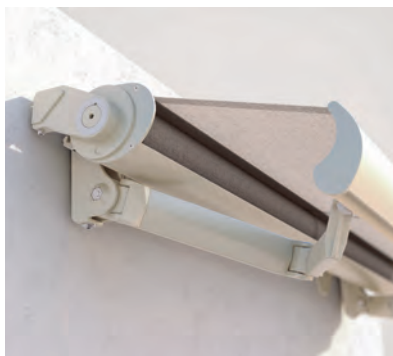

# SELECT-BOX S8250

Beschermingskast

Volant-Plus

- Hoge stabiliteit
- Doek in ingeschoven toestand in de kast beschermd, scharnierarmen extern
- Verschillende montage mogelijkheden aan de wand, onder het plafond of aan het daksparnt
- Variabele consolepositie
- Instelbare helling van het zonnescherm van 5° tot 60°
- Optionele volant zorgt voor extra schaduw en is een optische bescherming voor de armen van het zonnescherm
- Optie Volant-Plus: acryldoek tot max. 120 cm en Soltis 86 / Soltis 92 tot een hoogte van max. 170 cm. Verbeterd oprolgedrag dankzij het floatingsysteem (zwevende wals)

min. 170 cm  
max. 600 cm

min. 140 cm  
max. 350 cm

Afhankelijk van uitvoering en afmeting kan de windweerstandsklasse variëren.

Technische maataanduidingen in millimeter

Wandmontage

Plafondmontage

EN 13561